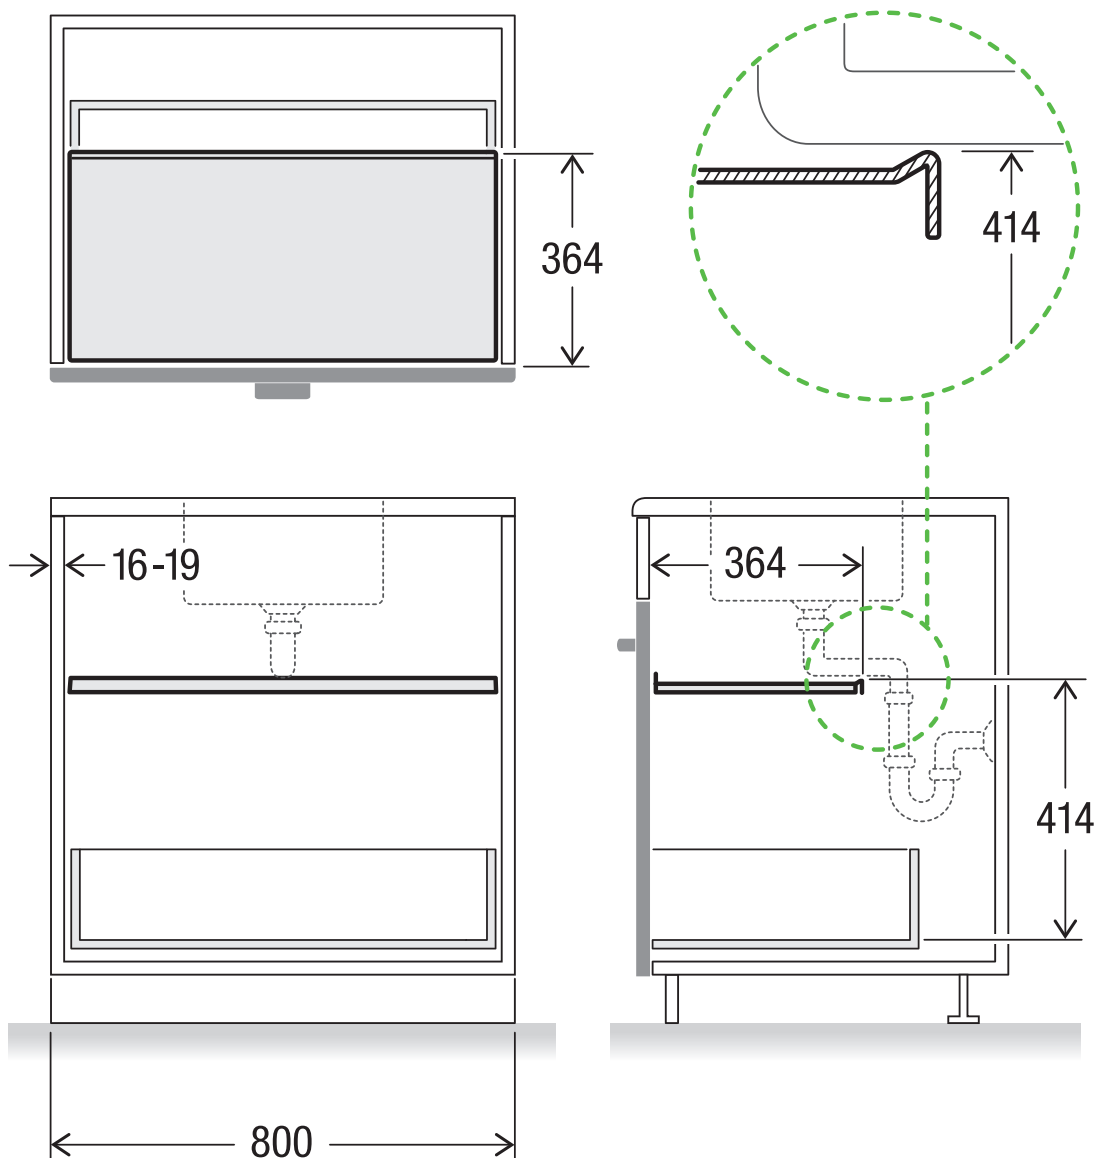

Deckel 80 Basic

Art.-Nr. 80.41.501

Deckel für Küchenkorpus

MÜLLEX

A. & J. Stöckli AG · Ennetbachstrasse 40 · CH-8754 Netstal
+41 55 645 55 80 · info@muellex.ch · muellex.ch