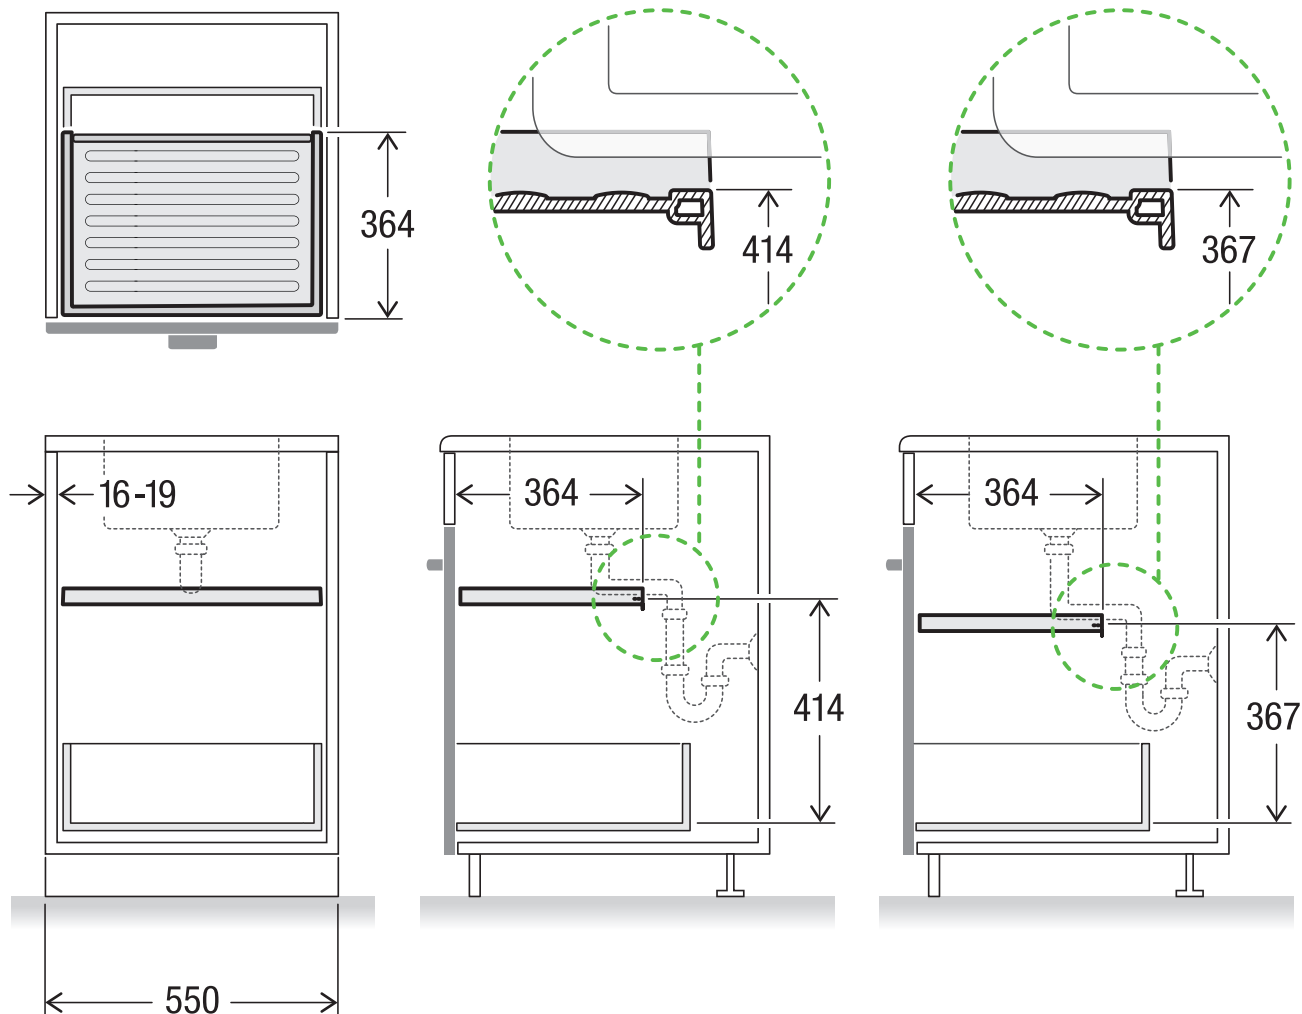

Schublade 55 Basic

Art.-Nr. 80.41.301

Schublade für Küchenkorpus

L-Version = 414 Einbauhöhe

M-Version = 367 Einbauhöhe

MÜLLEX

A. & J. Stöckli AG · Ennetbachstrasse 40 · CH-8754 Netstal
+41 55 645 55 80 · info@muellex.ch · muellex.ch