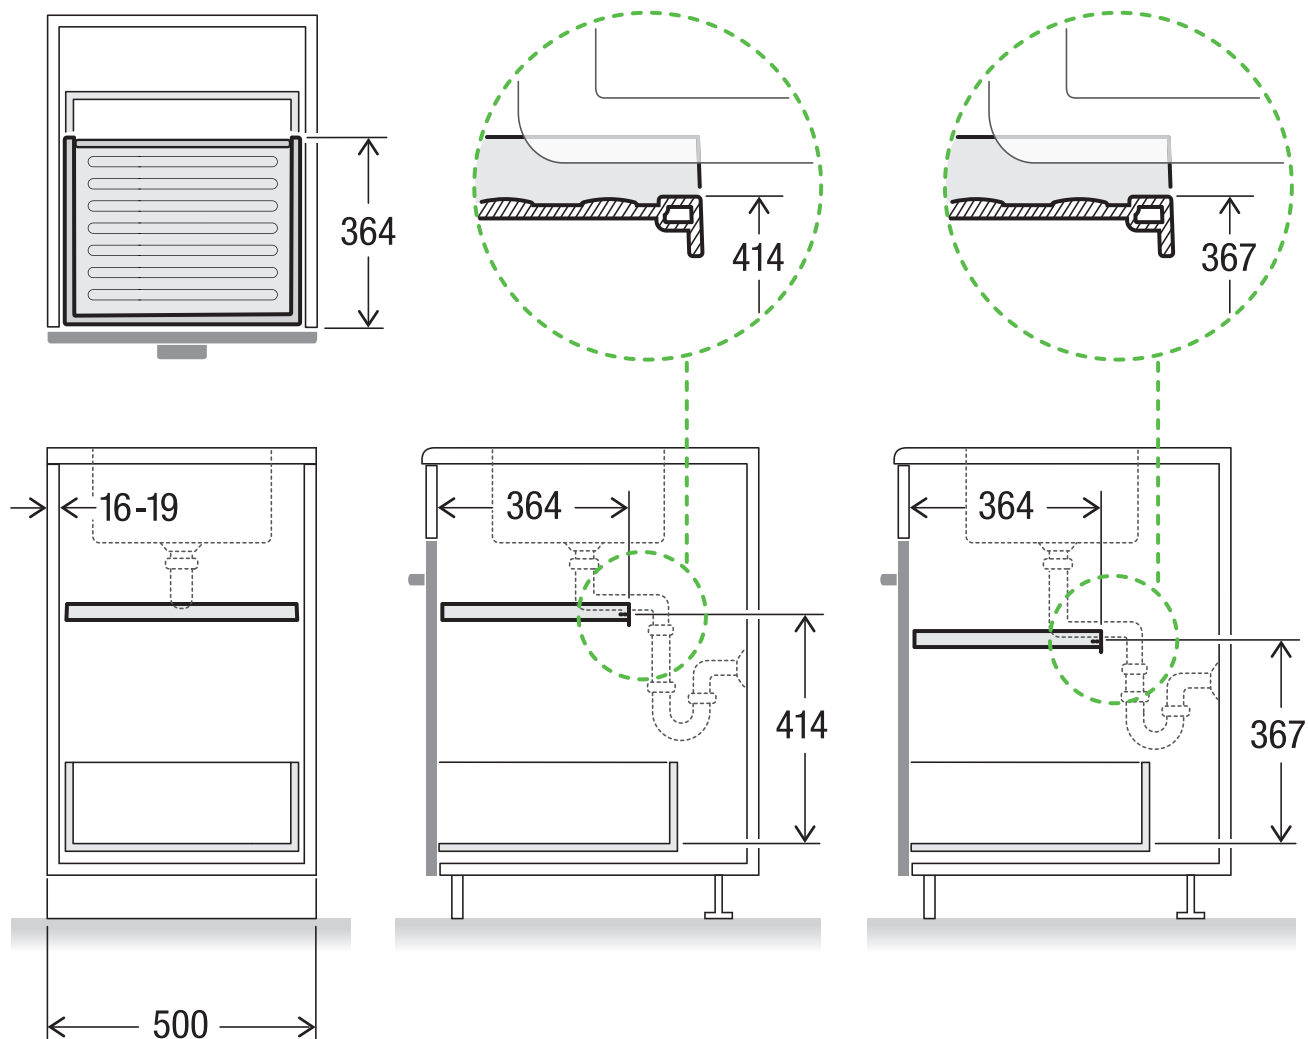

# Schublade 50 Basic

Art.-Nr. 80.41.201

Schublade für Küchenkorpus

L-Version = 414 Einbauhöhe

M-Version = 367 Einbauhöhe

**MÜLLEX**

A. & J. Stöckli AG · Ennetbachstrasse 40 · CH-8754 Netstal  
+41 55 645 55 80 · info@muellex.ch · muellex.ch