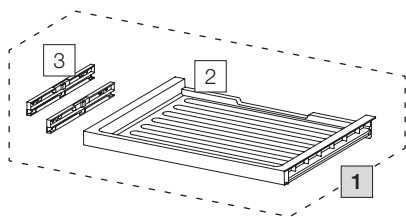

Schublade 50 Basic

Art.-Nr. 80.41.201

Schublade für Küchenkorpus

	Art.-Nr.	Bezeichnung	CHF exkl. MwSt.
<input checked="" type="checkbox"/>	80.41.201	Schublade 50 Basic	33.00
<input type="checkbox"/>	12287	Schublade 50 Basic	27.50
<input type="checkbox"/>	13011	Adapter Schublade (Paar)	9.90

Set

Einzelteile