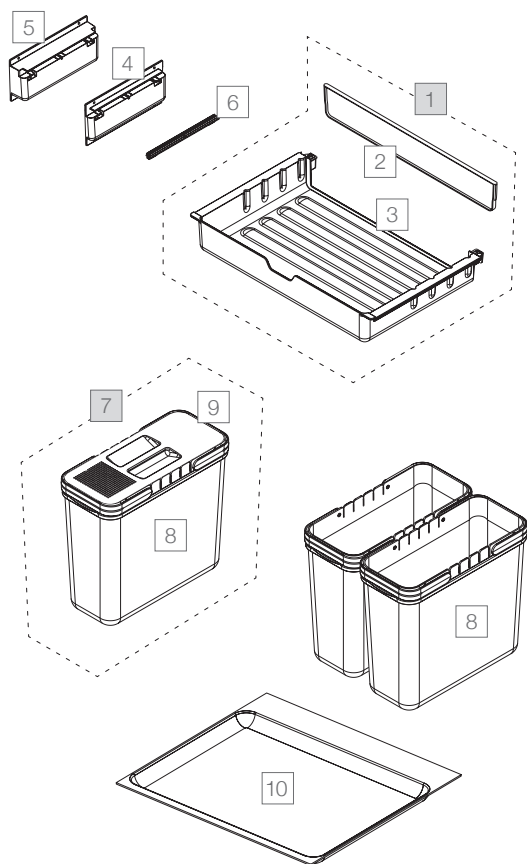

ZK TRIOXX

System für bestehende
Schubladenauszüge
Système extractible pre-existant

ZK TRIOXX 3x16

Art. Nr. 5190.00

| Art.-Nr. Art. n° | Bezeichnung Désignation | CHF exkl. MwSt. excl. TVA |
|---------------------|---|------------------------------|
| 1 11933 | Ablage-Deckel breit, komplett Réceptacle-couvercle large, complet Set aus/des Pos. 2, 3 | 27.10 |
| 2 9718 | Ablage-Rückwand breit Paroi arrière de réceptacle large | 6.30 |
| 3 11780 | Ablage-Deckel breit ohne Rückwand Réceptacle-couvercle large sans paroi arrière | 20.80 |
| 4 11782 | Adapter schmal, Paar (20 mm) Adaptateur étroit, paire (20 mm) | 4.30 |
| 5 11783 | Adapter mittel, Paar (45 mm) Adaptateur moyen, paire (45 mm) | 6.90 |
| 6 11745 | Schiene für BOXX-Adapter (Paar) Rail pour adaptateur BOXX (paire) | 3.50 |
| 7 5320.00 | Behälter 16-Liter inkl. Deckel Réceptacle 16 litre incl. couvercle Set aus/des Pos. 8, 9 | 47.70 |
| 8 5316.00 | Behälter 16-Liter Réceptacle 16 litre | 35.00 |
| 9 10952 | Deckel zu Behälter 16-Liter Couvercle pour réceptacle 16 litre | 13.20 |
| 10 | Die passenden Einlegesohlen entnehmen Sie den Seiten 26+27 Vous trouverez les plateaux intercalaires aux pages 26+27 | 36.00 |

■ Set

□ Einzelteile / Eléments détachés