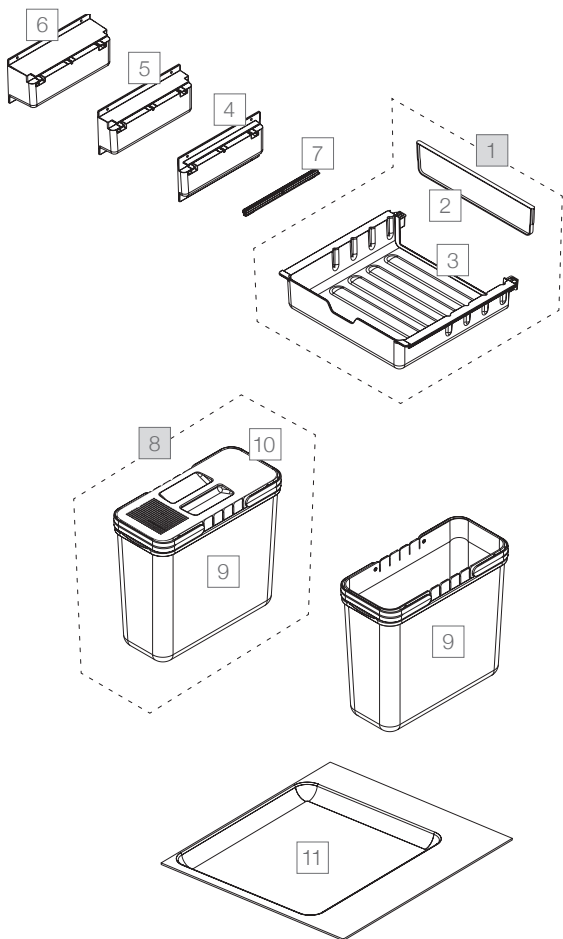

ZK TRIOXX

System für bestehende
Schubladenauszüge
Système extractible pre-existant

ZK TRIOXX 2x16

Art. Nr. 5170.00

Art.-Nr. Art. n°	Bezeichnung Désignation	CHF exkl. MwSt. excl. TVA
1 11934	Ablage-Deckel schmal, komplett Réceptacle-couvercle étroit, complet Set aus/des Pos. 2, 3	25.90
2 9720	Ablage-Rückwand schmal Paroi arrière de réceptacle étroit	6.20
3 11781	Ablage-Deckel schmal ohne Rückwand Réceptacle-couvercle étroit sans paroi arrière	19.70
4 11782	Adapter schmal, Paar (20 mm) Adaptateur étroit, paire (20 mm)	4.30
5 11783	Adapter mittel, Paar (45 mm) Adaptateur moyen, paire (45 mm)	6.90
6 11784	Adapter breit, Paar (70 mm) Adaptateur large, paire (70 mm)	8.50
7 11745	Schiene für BOXX-Adapter (Paar) Rail pour adaptateur BOXX (paire)	3.50
8 5320.00	Behälter 16-Liter inkl. Deckel Réceptacle 16 litre incl. couvercle Set aus/des Pos. 9, 10	47.70
9 5316.00	Behälter 16-Liter Réceptacle 16 litre	35.00
10 10952	Deckel zu Behälter 16-Liter Couvercle pour réceptacle 16 litre	13.20
11	Die passenden Einlegesohlen entnehmen Sie den Seiten 26+27 Vous trouverez les plateaux intercalaires aux pages 26+27	36.00

■ Set

□ Einzelteile / Eléments détachés