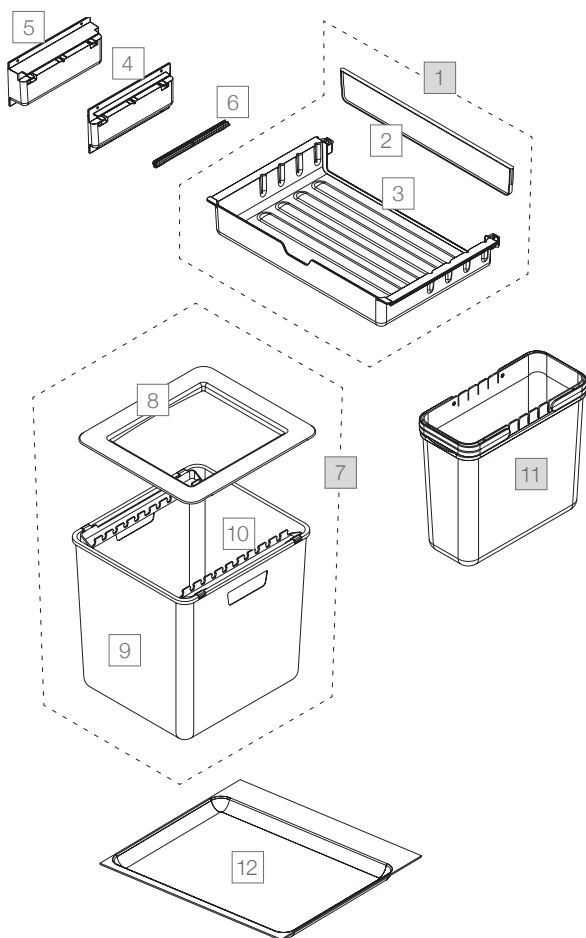

EURO ZK BOXX

System für bestehende
Schubladenauszüge
Système extractible pre-existant

EURO ZK BOXX 55/60

Art. Nr. 5160.00

Art.-Nr. Art. n°	Bezeichnung Désignation	CHF exkl. MwSt. excl. TVA
1	11933 Ablage-Deckel breit, komplett Réceptacle-couvercle large, complet Set aus/des Pos. 2, 3	27.10
2	9718 Ablage-Rückwand breit Paroi arrière de réceptacle large	6.30
3	11780 Ablage-Deckel breit ohne Rückwand Réceptacle-couvercle large sans paroi arrière	20.80
4	11782 Adapter schmal, Paar (20 mm) Adaptateur étroit, paire (20 mm)	4.30
5	11783 Adapter mittel, Paar (45 mm) Adaptateur moyen, paire (45 mm)	6.90
6	11745 Schiene für BOXX-Adapter (Paar) Rail pour adaptateur BOXX (paire)	3.50
7	5300.01 EURO-BOXX Behälter komplett Récipient complet pour EURO-BOXX Set aus/des Pos. 8, 9	79.10
8	10705 Abdeckrahmen tief zu EURO-BOXX Cadre de couverture profondeur pour EURO-BOXX	19.40
9	5300.02 EURO-BOXX Behälter mit Klappen Récipient EURO-BOXX avec clapets inkl./incl. Pos. 10	62.20
10	10706 Klappen tief, Paar Clapets profonds, paire	8.10
11	5316.00 Behälter 16-Liter Récipient 16 litre	35.00
12	Die passenden Einlegeschaln entnehmen Sie den Seiten 26+27 Vous trouverez les plateaux intercalaires aux pages 26+27	36.00

■ Set

□ Einzelteile / Eléments détachés