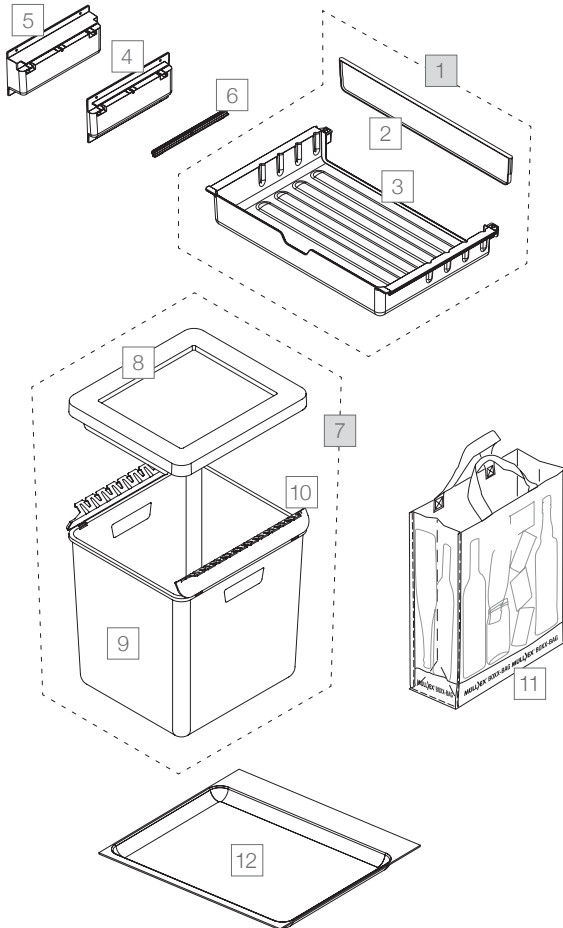

ZK BOXX

System für bestehende
Schubladenauszüge
Système extractible pre-existant

ZK BOXX 55/60 City

Art. Nr. 5155.10

Art.-Nr. Art. n°	Bezeichnung Désignation	CHF exkl. MwSt. excl. TVA
---------------------	----------------------------	------------------------------

1	11933 Ablage-Deckel breit, komplett Réceptacle-couvercle large, complet Set aus/des Pos. 2, 3	27.10
2	9718 Ablage-Rückwand breit Paroi arrière de réceptacle large	6.30
3	11780 Ablage-Deckel breit ohne Rückwand Réceptacle-couvercle large sans paroi arrière	20.80
4	11782 Adapter schmal, Paar (20 mm) Adaptateur étroit, paire (20 mm)	4.30
5	11783 Adapter mittel, Paar (45 mm) Adaptateur moyen, paire (45 mm)	6.90
6	11745 Schiene für BOXX-Adapter (Paar) Rail pour adaptateur BOXX (paire)	3.50
7	5000.01 Eimer komplett mit Rahmen Réceptacle complet avec cadre Set aus/des Pos. 8, 9	79.10
8	9716 Abdeckrahmen Cadre de couverture	19.40
9	5000.02 Eimer gross mit Klappen Réceptacle grand avec clapets inkl. /incl. Pos. 10	62.60
10	9715 Klappen, Paar Clapets, paire	8.10
11	5061.10 BOXX-Bag BOXX-Bag	19.55
12	Die passenden Einlegesohlen entnehmen Sie den Seiten 26+27 Vous trouverez les plateaux intercalaires aux pages 26+27	36.00

■ Set

□ Einzelteile / Eléments détachés