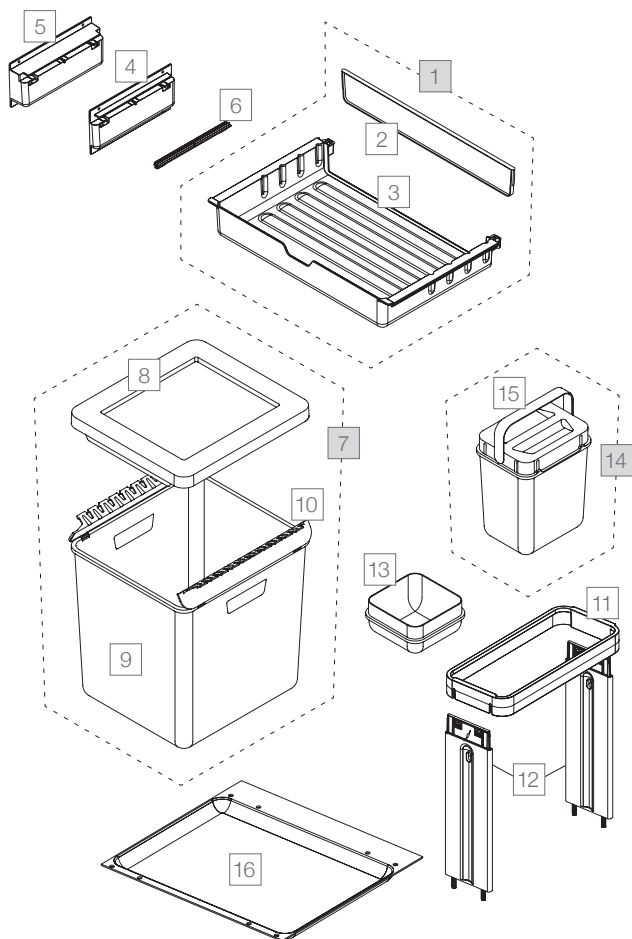

ZK BOXX

System für bestehende
Schubladenauszüge
Système extractible pre-existant

ZK BOXX 55/60 Bio

Art.-Nr. 5155.00

| Art.-Nr. Art. n° | Bezeichnung Désignation | CHF exkl. MwSt. excl. TVA |
|---------------------|---|------------------------------|
| 1 11933 | Ablage-Deckel breit, komplett Réceptacle-couvercle large, complet Set aus/des Pos. 2, 3 | 27.10 |
| 2 9718 | Ablage-Rückwand breit Paroi arrière de réceptacle large | 6.30 |
| 3 11780 | Ablage-Deckel breit ohne Rückwand Réceptacle-couvercle large sans paroi arrière | 20.80 |
| 4 11782 | Adapter schmal, Paar (20 mm) Adaptateur étroit, paire (20 mm) | 4.30 |
| 5 11783 | Adapter mittel, Paar (45 mm) Adaptateur moyen, paire (45 mm) | 6.90 |
| 6 11745 | Schiene für BOXX-Adapter (Paar) Rail pour adaptateur BOXX (paire) | 3.50 |
| 7 5000.01 | Eimer komplett mit Rahmen Réceptacle complet avec cadre Set aus/des Pos. 8, 9 | 79.10 |
| 8 9716 | Abdeckrahmen Cadre de couverture | 19.40 |
| 9 5000.02 | Eimer gross mit Klappen Réceptacle grand avec clapets inkl. /incl. Pos. 10 | 62.60 |
| 10 9715 | Klappen, Paar Clapets, paire | 8.10 |
| 11 9728 | Rahmen für Kleinbehälter Cadre pour petits réceptacles | 12.90 |
| 12 10032 | Stütze lang für Rahmen (Paar) Support long pour cadre (paire) | 15.80 |
| 13 5081.05 | Zusatzbehälter Réceptacle supplémentaire | 7.80 |
| 14 5080.05 | Kompostkübel komplett Seau composte complet inkl./incl. Pos. 15 | 18.60 |
| 15 9723 | Deckel zu Kompostkübel grau Couvercle gris pour le bac à compost | 3.50 |
| 16 | Die passenden Einlegesohlen entnehmen Sie den Seiten 26+27 Vous trouverez les plateaux intercalaires aux pages 26+27 | 38.00 |

■ Set

□ Einzelteile / Eléments détachés