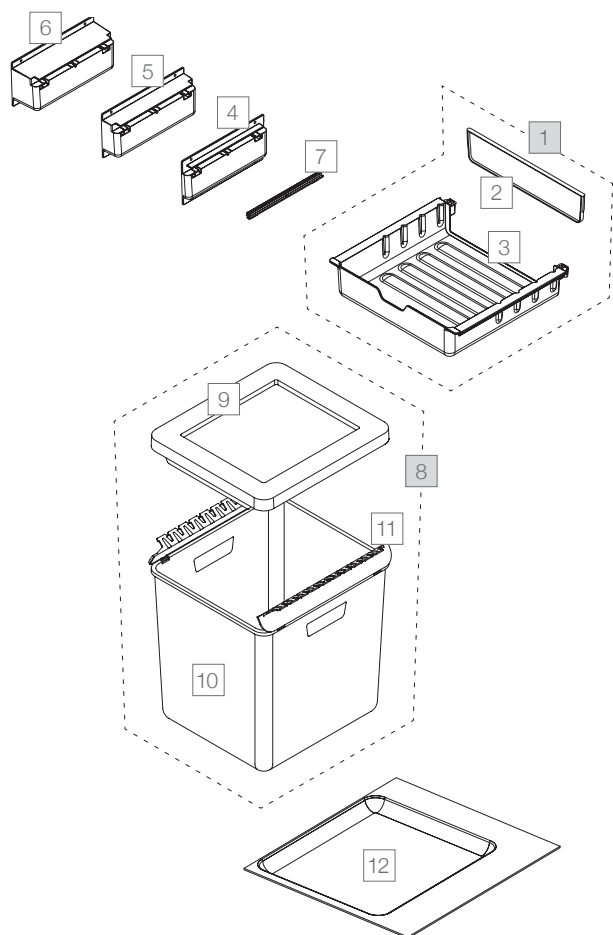

ZK BOXX

System für bestehende
Schubladenauszüge
Système extractible pre-existant

ZK BOXX 40-50

Art.-Nr. 5140.00

Art.-Nr. Art. n°	Bezeichnung Désignation	CHF exkl. MwSt. excl. TVA
1	11934 Ablage-Deckel schmal, komplett Réceptacle-couvercle étroit, complet Set aus/des Pos. 2, 3	25.90
2	9720 Ablage-Rückwand schmal Paroi arrière de réceptacle étroit	6.20
3	11781 Ablage-Deckel schmal ohne Rückwand Réceptacle-couvercle étroit sans paroi arrière	19.70
4	11782 Adapter schmal, Paar (20 mm) Adaptateur étroit, paire (20 mm)	4.30
5	11783 Adapter mittel, Paar (45 mm) Adaptateur moyen, paire (45 mm)	6.90
6	11784 Adapter breit, Paar (70 mm) Adaptateur large, paire (70 mm)	8.50
7	11745 Schiene für BOXX-Adapter (Paar) Rail pour adaptateur BOXX (paire)	3.50
8	5000.01 Eimer komplett mit Rahmen Récipient complet avec cadre Set aus/des Pos. 9, 10	79.10
9	9716 Abdeckrahmen Cadre de couverture	19.40
10	5000.02 Eimer gross mit Klappen Récipient grand avec clapets inkl./incl. Pos. 11	62.60
11	9715 Klappen, Paar Clapets, paire	8.10
12	Die passenden Einlegesohlen entnehmen Sie den Seiten 26+27 Vous trouverez les plateaux intercalaires aux pages 26+27	36.00

■ Set

□ Einzelteile / Eléments détachés