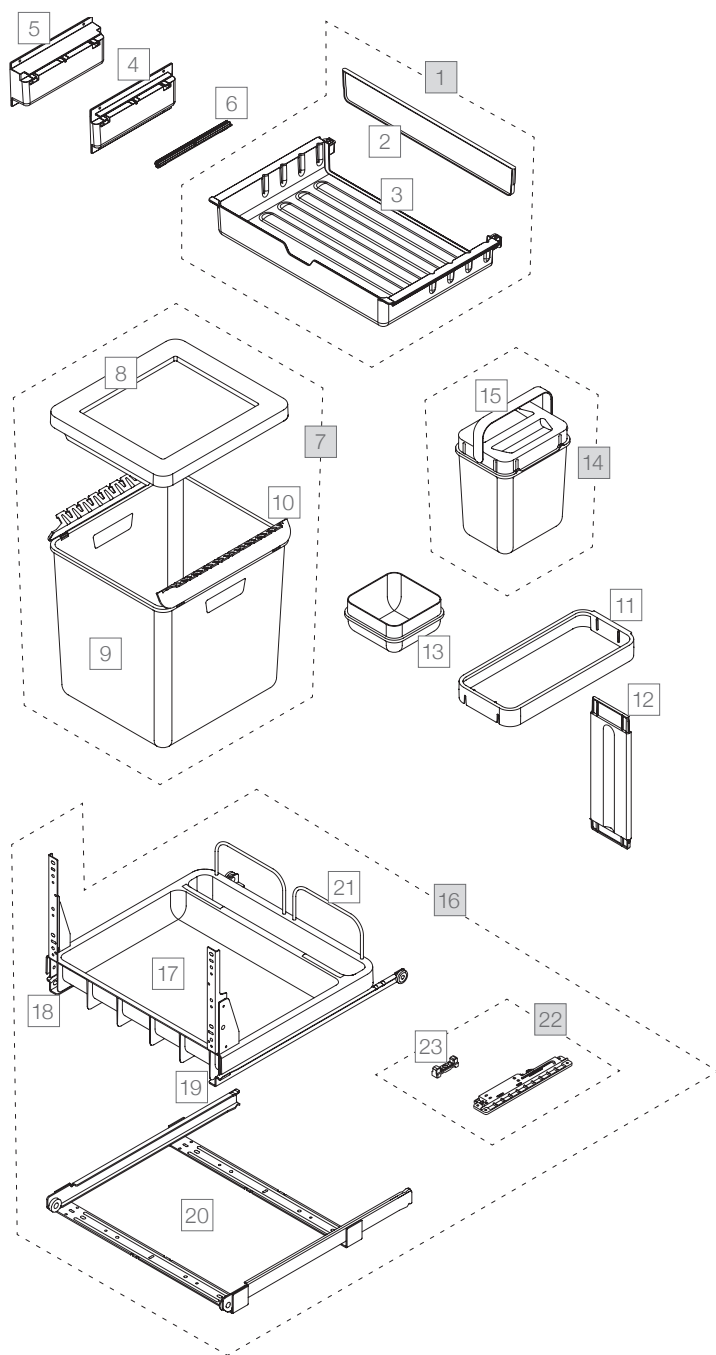

# BOXX-R

System mit Rollschubauszug  
Système extractible

## BOXX 55/60-R Bio

Art. Nr. 5069.01

■ Set

□ Einzelteile / Éléments détachés

Art.-Nr. Art. n°	Bezeichnung Désignation	CHF exkl. MwSt. excl. TVA
1	11933 Ablage-Deckel breit, komplett Réceptacle-couvercle large, complet Set aus/des Pos. 2, 3	27.10
2	9718 Ablage-Rückwand breit Paroi arrière de réceptacle large	6.30
3	11780 Ablage-Deckel breit ohne Rückwand Réceptacle-couvercle large sans paroi arrière	20.80
4	11782 Adapter schmal, Paar (20 mm) Adaptateur étroit, paire (20 mm)	4.30
5	11783 Adapter mittel, Paar (45 mm) Adaptateur moyen, paire (45 mm)	6.90
6	11745 Schiene für BOXX-Adapter (Paar) Rail pour adaptateur BOXX (paire)	3.50
7	5000.01 Eimer komplett mit Rahmen Récipient complet avec cadre Set aus/des Pos. 8, 9	79.10
8	9716 Abdeckrahmen Cadre de couverture	19.40
9	5000.02 Eimer gross mit Klappen Récipient grand avec clapets inkl. /incl. Pos. 10	62.60
10	9715 Klappen, Paar Clapets, paire	8.10
11	9728 Rahmen für Kleinbehälter Cadre pour petits récipients	12.90
12	9727 Stütze für Rahmen Support pour cadre	7.90
13	5081.05 Zusatzbehälter Récipient supplémentaire	7.80
14	5080.05 Kompostkübel komplett Seau composte complet inkl./incl. Pos. 15	18.60
15	9723 Deckel zu Kompostkübel grau Couvercle gris pour le bac à compost	3.50
16	10688 Auszugsboden breit, komplett Fond extractible large, complet Set aus/des Pos. 17, 18, 19, 20, 21, 22	238.60
17	10560 Auszugsboden breit Fond extractible large	40.80
18	10565 Z-Profil + Frontwinkel links Profil-Z + équerre frontale gauche	43.70
19	10566 Z-Profil + Frontwinkel rechts Profil-Z + équerre frontale droite	43.70
20	10564 U-Profil mit Querstreben Profil-U avec contrefiches en croix	68.40
21	9781 Metallbügel zu Boden BOXX Etrier métallique étroit, BOXX	5.20
22	5049.90 Dämpfer komplett für BOXX-R Amortisseur complet pour BOXX-R inkl./incl. Pos. 23	42.10
23	12117 Spannplatte zu Dämpfer Plaque de tension pour amortisseur	2.90