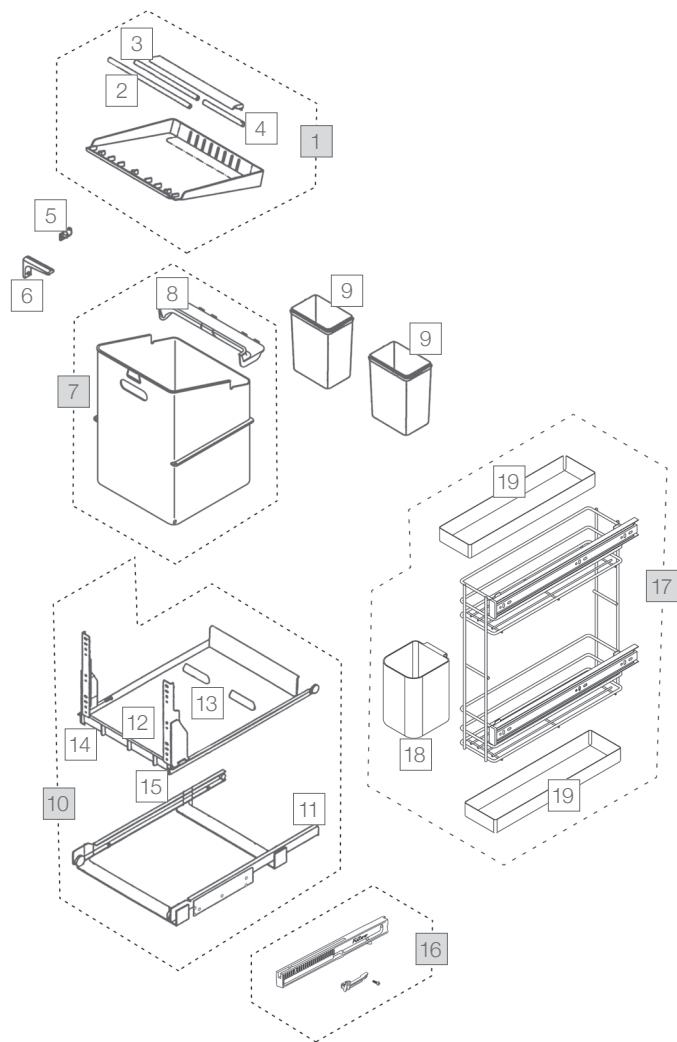

# CLASSIC

System mit Rollschubauszug  
Système extractible

## OEKONOM 35/2/2 P

Art.-Nr. 4945.50.992

■ Set

□ Einzelteile / Éléments détachés

Art.-Nr. Art. n°	Bezeichnung Désignation	CHF exkl. MwSt. excl. TVA
---------------------	----------------------------	------------------------------

1	8425 Deckel komplett zu OEKONOM 35/2/2 Couvercle complet de OEKONOM 35/2/2 inkl./incl. Pos. 2, 3, 4	35.70
2	3342 Rohr 290 mm Tube 290 mm	5.60
3	3341 Rohr 225 mm Tube 225 mm	5.30
4	952 Rohr 140 mm Tube 140 mm	4.90
5	1151 Rohrlager Porte-tringle	2.00
6	1173 Stützwinkel Equerre d'appui	2.00
7	3565 Behälter 35 komplett Poubelle 35 complet inkl./incl. Pos. 8	46.50
8	2490 Klappe zu Behälter 35 Clapet pour conteneur 35	7.50
9	5646 Behälter 2 Poubelle 2	7.00
10	8666.992 Auszug komplett Extensible complet Set aus/des Pos. 11, 12, 13, 14, 15	168.20
11	9674 U-Profil mit Querstreben Profil-U avec contrefiches en croix	63.40
12	5656 Auszugsboden Fond coulissant	34.70
13	2502 Positionssteg Barrette de positionnement	1.70
14	9675 Z-Profil + Frontwinkel links Profil-Z + équerre frontale gauche	34.30
15	9676 Z-Profil + Frontwinkel rechts Profil-Z + équerre frontale droite	34.30
16	4619.90 StopMatic (Zubehör) StopMatic (Accessoire)	26.40
17	4960.10 Putzmittelauszug, komplett Amortisseur complet pour BOXX-R inkl./incl. Pos. 18, 19	88.00
18	9651 Rollenbehälter Bac pour réserve des sacs	10.20
19	9650 Einlege-Schale Bac à intégrer	6.70

### Sonderteile / Pièces spéciales

□	4619.04 Verlängerter Stützwinkel, 240 mm Equerre d'appui rallongée, 240 mm	12.70
□	4619.21 Deckelstange Alu, 80 cm Tringle du couvercle alu, 80 cm	14.30
□	4619.22 Deckelstange Alu, 100 cm Tringle du couvercle alu, 100 cm	15.00