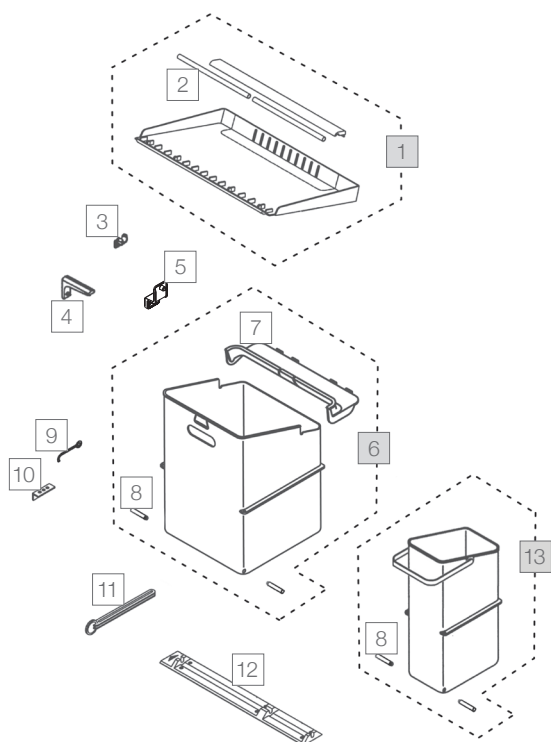

# CLASSIC

System für Drehtüren  
Système portes battantes

## KIPP 35/17

Art.-Nr. 4930.52

Art.-Nr. Art. n°	Bezeichnung Désignation	CHF exkl. MwSt. excl. TVA
1	3592 Deckel komplett zu KIPP 35/17 Couvercle complet de KIPP 35/17 inkl./incl. Pos. 2	36.90
2	951 Rohr 245 mm Tube 245 mm	5.30
3	1151 Rohrlager Porte-tringle	2.00
4	1173 Stützwinkel Equerre d'appui	2.00
5	4619.05 Lagerwinkel zu Deckelhalterung Equerre pour tringle du couvercle	7.60
6	3565 Behälter 35 komplett Poubelle 35 complet inkl./incl. Pos. 7, 8	46.50
7	2490 Klappe zu Behälter 35 Clapet pour conteneur 35	7.50
8	2503 Lagerzapfen Tourillon emboîtable	0.90
9	512 Zughaken Crochet de traction	4.30
10	1152 Haltereichen Barre d'accrochage	4.30
11	2500 Mitnehmer Pièce d'assemblage	7.00
12	2498 Lagerschiene Compo 35/5 Traverse de retenue 35/5	6.80
13	4980.17 Behälter Modul 17 komplett Poubelle Modul 17 complet inkl./incl. Pos. 8	37.00

■ Set

□ Einzelteile / Éléments détachés