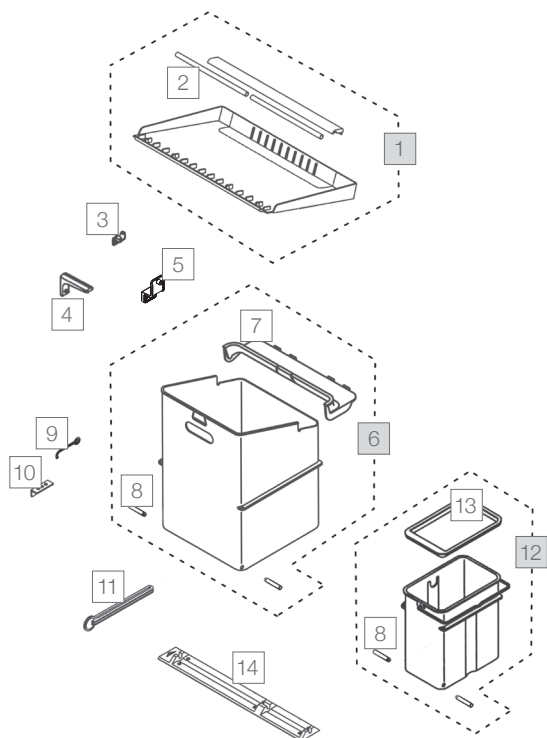

# CLASSIC

System für Drehtüren  
Système portes battantes

## COMPO 35/5

Art.-Nr. 4930.40

Art.-Nr. Art. n°	Bezeichnung Désignation	CHF exkl. MwSt. excl. TVA
<b>1</b>	3592 Deckel komplett zu COMPO 35/5 Couvercle complet de COMPO 35/5 inkl./incl. Pos. 2	36.90
<b>2</b>	951 Rohr 245 mm Tube 245 mm	5.30
<b>3</b>	1151 Rohrlager Porte-tringle	2.00
<b>4</b>	1173 Stützwinkel Equerre d'appui	2.00
<b>5</b>	4619.05 Lagerwinkel zu Deckelhalterung Equerre pour tringle du couvercle	7.60
<b>6</b>	3565 Behälter 35 komplett Poubelle 35 complet inkl./incl. Pos. 7, 8	46.50
<b>7</b>	2490 Klappe zu Behälter 35 Clapet pour conteneur 35	7.50
<b>8</b>	2503 Lagerzapfen Tourillon emboîtable	0.90
<b>9</b>	512 Zughaken Crochet de traction	4.30
<b>10</b>	1152 Haltereichen Barre d'accrochage	4.30
<b>11</b>	2500 Mitnehmer Pièce d'assemblage	7.00
<b>12</b>	4980.05 Kompostbehälter 5 komplett Bac à compost 5 complet inkl./incl. Pos. 8, 13	22.30
<b>13</b>	2497 Deckel zu Kompostbehälter 5 Couvercle pour bac à compost 5	4.90
<b>14</b>	2498 Lagerschiene Compo 35/5 Traverse de retenue 35/5	6.80

**■** Set

**□** Einzelteile / Eléments détachés