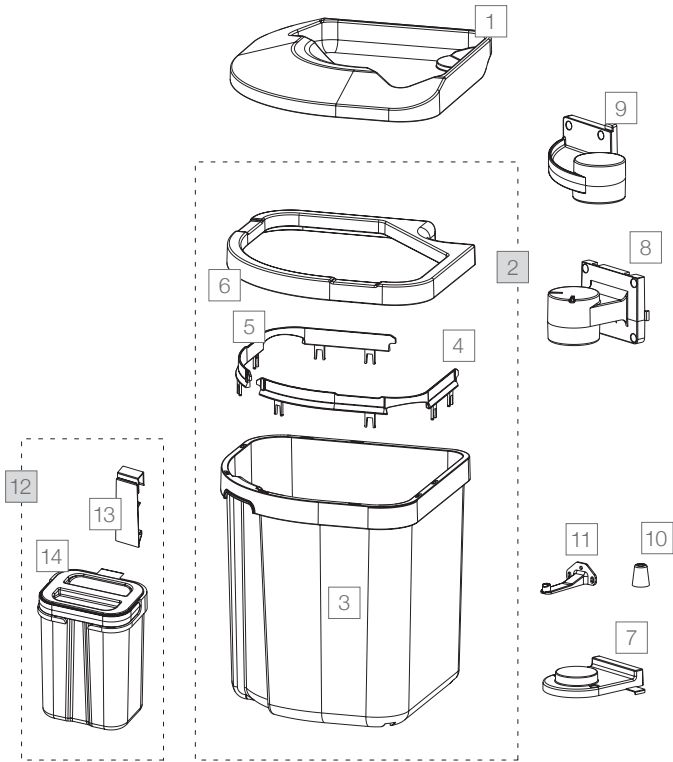

EURO FLEXX

System für Drehtüren
Système porte battantes

EURO FLEXX Bio

Art.-Nr. 4920.40

Art.-Nr. Art. n°	Bezeichnung Désignation	CHF exkl. MwSt. excl. TVA
1	10152 Deckel zu FLEXX Couvercle de FLEXX	23.00
2	4915.01 FLEXX Behälter 35 komplett FLEXX poubelle 35 complet Set aus/des Pos. 3, 4, 5, 6	66.00
3	10166 FLEXX Behälter 35 einzeln FLEXX poubelle 35 séparée	40.00
4	10146 Krone links Couronne à gauche	7.40
5	10147 Krone rechts Couronne à droite	7.40
6	10145 Zierrahmen Cadre décoratif	11.20
7	10138 Halter unten zu FLEXX Support au-dessous pour FLEXX	6.70
8	10139 Halter mitte zu FLEXX Support au-milieu pour FLEXX	10.90
9	10346 EURO-Halter oben zu EURO-FLEXX Support EURO pour EURO-FLEXX en haut	19.60
10	10150 Puffer Amortisseur	3.50
11	10151 Fanghaken Crochets de saisie	6.00
12	4920.05 Kompostkübel mit Halter komplett für FLEXX Bio Seau compost complet pour FLEXX Bio inkl./incl. Pos. 13	26.00
13	10305 Halter zu FLEXX Kompostbehälter Support pour FLEXX seau compost	6.00
14	10143 Deckel zu Kompostbehälter zu FLEXX Couvercle pour seau compost FLEXX	6.00

■ Set

□ Einzelteile / Éléments détachés