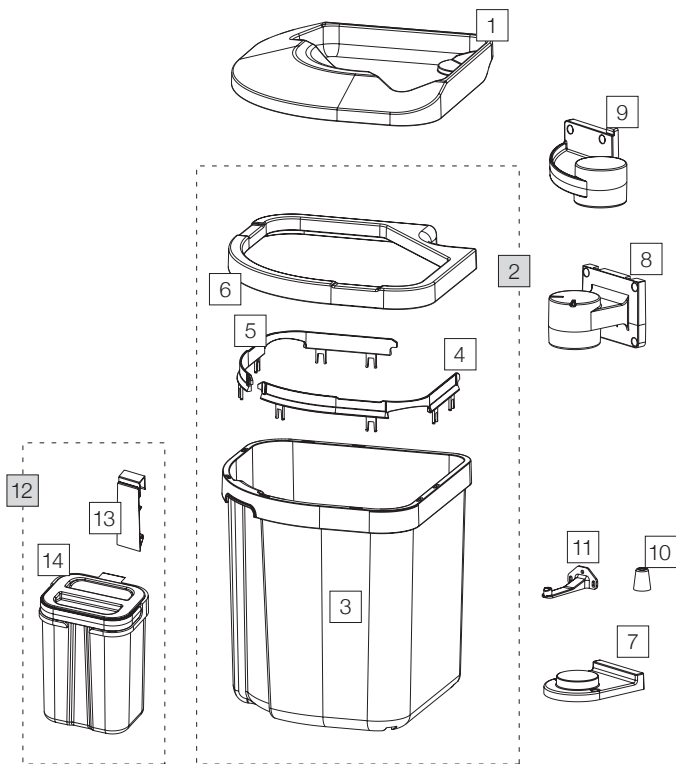

## EURO FLEXX Bio

Art.-Nr./Art. n° 4920.40

Art.-Nr. Art. n°	Bezeichnung Désignation	CHF exkl. MwSt. excl. TVA
1	10152 Deckel zu FLEXX Couvercle de FLEXX	27.10
2	4915.01 FLEXX Behälter 35 komplett FLEXX poubelle 35 complet Set aus/des Pos. 3, 4, 5, 6	77.60
3	10166 FLEXX Behälter 35 einzeln FLEXX poubelle 35 séparée	47.10
4	10146 Krone links Couronne à gauche	8.80
5	10147 Krone rechts Couronne à droite	8.80
6	10145 Zierrahmen Cadre décoratif	13.20
7	10138 Halter unten zu FLEXX Support au-dessous pour FLEXX	7.90
8	10139 Halter mitte zu FLEXX Support au-milieux pour FLEXX	12.90
9	10346 EURO-Halter oben zu EURO-FLEXX Support EURO pour EURO-FLEXX en haut	23.10
10	10150 Puffer Amortisseur	4.10
11	10151 Fanghaken Crochets de saisie	7.10
12	4920.05 Kompostkübel mit Halter komplett für FLEXX Bio Seau compost complet pour FLEXX Bio inkl./incl. Pos. 13	30.50
13	10305 Halter zu FLEXX Kompostbehälter Support pour FLEXX seau compost	7.10
14	10143 Deckel zu Kompostbehälter zu FLEXX Couvercle pour seau compost FLEXX	7.10