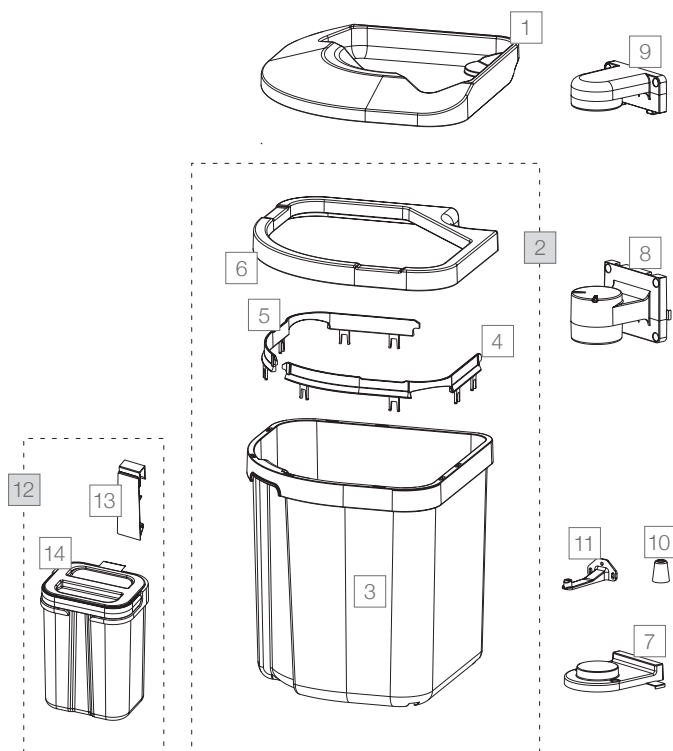

## FLEXX Bio

Art.-Nr. 4920.39

Art.-Nr. Art. n°	Bezeichnung Désignation	CHF exkl. MwSt. excl. TVA
1	10152 Deckel zu FLEXX Couvercle de FLEXX	23.00
2	4915.01 FLEXX Behälter 35 komplett FLEXX poubelle 35 complet Set aus/des Pos. 3, 4, 5, 6	66.00
3	10166 FLEXX Behälter 35 einzeln FLEXX poubelle 35 séparée	40.00
4	10146 Krone links Couronne à gauche	7.40
5	10147 Krone rechts Couronne à droite	7.40
6	10145 Zierrahmen Cadre décoratif	11.20
7	10138 Halter unten zu FLEXX Support au-dessous pour FLEXX	6.70
8	10139 Halter mitte zu FLEXX Support au-milieu pour FLEXX	10.90
9	10140 Halter oben zu FLEXX (SMS Norm) Support au-dessus pour FLEXX (Norme SMS)	9.00
10	10150 Puffer Amortisseur	3.50
11	10151 Fanghaken Crochets de saisie	6.00
12	4920.05 Kompostkübel mit Halter komplett für FLEXX Bio Seau compost complet pour FLEXX Bio inkl./incl. Pos. 13	26.00
13	10305 Halter zu FLEXX Kompostbehälter Support pour FLEXX seu compost	6.00
14	10143 Deckel zu Kompostbehälter zu FLEXX Couvercle pour seu compost FLEXX	6.00

■ Set

□ Einzelteile / Éléments détachés