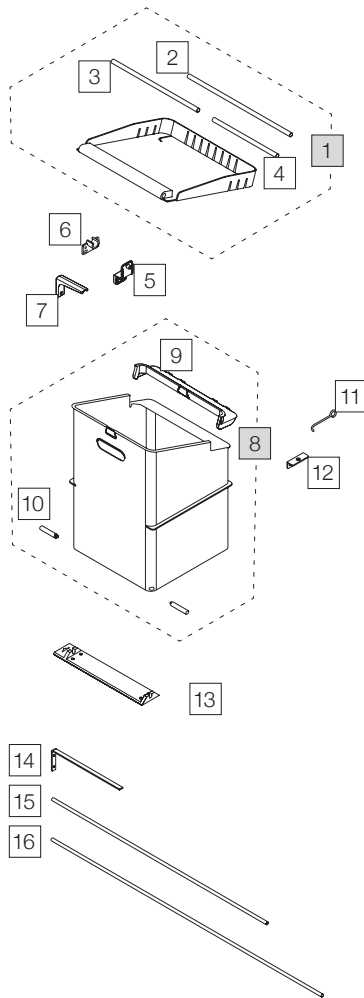

CLASSIC

System für Drehtüren Système portes battantes

SINGLE 35

Art.-Nr./Art. n° 4910.35

Art.-Nr. Art. n°	Bezeichnung Désignation	CHF exkl. MwSt. excl. TVA
1	8425 Deckel komplett zu SINGLE 35 Couvercle complet de SINGLE 35 inkl./incl. Pos. 2, 3, 4	42.00
2	3342 Rohr 290 mm Tube 290 mm	6.70
3	3341 Rohr 225 mm Tube 225 mm	6.20
4	952 Rohr 140 mm Tube 140 mm	5.80
5	4619.05 Lagerwinkel zu Deckelhalterung Equerre pour tringle du couvercle	9.00
6	1151 Rohrlager Porte-tringle	2.40
7	1173 Stützwinkel Equerre d'appui	2.40
8	3565 Behälter 35 komplett Poubelle 35 complet inkl./incl. Pos. 8, 9	54.60
9	2490 Klappe zu Behälter 35 Clapet pour conteneur 35	9.00
10	2503 Lagerzapfen Tourillon embloïtable	1.10
11	512 Zughaken Crochet de traction	5.10
12	1152 Halterecken Barre d'accrochage	5.70
13	2499 Lagerschiene Single 35 Traverse de retenue Single 35	7.30
Sonderteile / Pièces spéciales		
14	4619.04 Verlängerter Stützwinkel, 240 mm Equerre d'appui rallongée, 240 mm	15.00
15	4619.21 Deckelstange Alu, 80 cm Tringle du couvercle alu, 80 cm	16.90
16	4619.22 Deckelstange Alu, 100 cm Tringle du couvercle alu, 100 cm	17.70

 Set

 Einzelteile / Éléments détachés