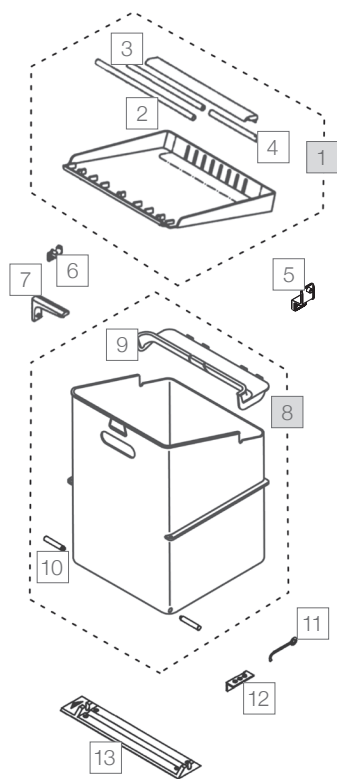

CLASSIC

System für Drehtüren
Système portes battantes

SINGLE 35

Art.-Nr. 4910.35

Art.-Nr. Art. n°	Bezeichnung Désignation	CHF exkl. MwSt. excl. TVA
1	8425 Deckel komplett zu SINGLE 35 Couvercle complet de SINGLE 35 inkl./incl. Pos. 2, 3, 4	36.90
2	3342 Rohr 290 mm Tube 290 mm	5.60
3	3341 Rohr 225 mm Tube 225 mm	5.30
4	952 Rohr 140 mm Tube 140 mm	4.90
5	4619.05 Lagerwinkel zu Deckelhalterung Equerre pour tringle du couvercle	7.60
6	1151 Rohrlager Porte-tringle	2.00
7	1173 Stützwinkel Equerre d'appui	2.00
8	3565 Behälter 35 komplett Poubelle 35 complet inkl./incl. Pos. 8, 9	46.50
9	2490 Klappe zu Behälter 35 Clapet pour conteneur 35	7.50
10	2503 Lagerzapfen Tourillon embloitable	0.90
11	512 Zughaken Crochet de traction	4.30
12	1152 Halterecken Barre d'accrochage	4.30
13	2499 Lagerschiene Single 35 Traverse de retenue Single 35	6.20

■ Set

□ Einzelteile / Eléments détachés