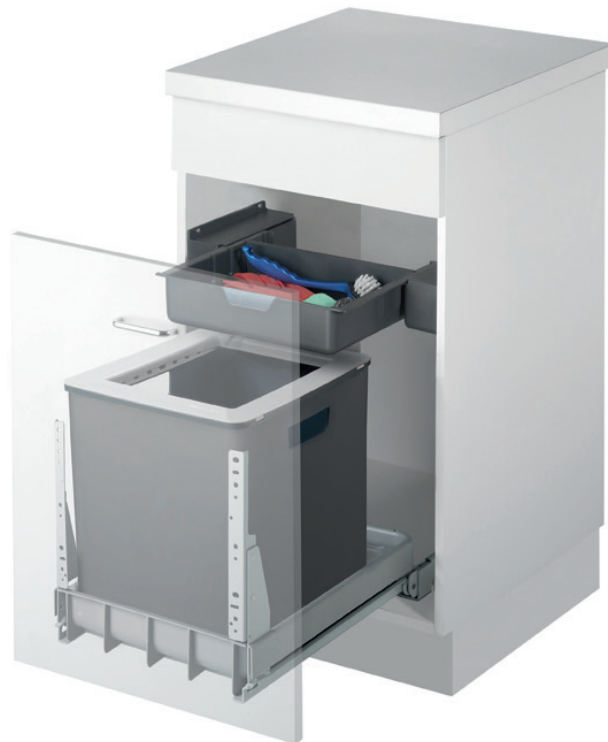

# EURO BOXX 40-R

5350.00

Auszugssystem bis 100 kg belastbar

Behälter zur Rundbefüllung des 35-Liter-Abfallsacks

Optional zwei 17-Liter-Abfallsäcke

Herausziehbare Abdeck-Schublade

Bei sperrigem Siphon, Schubladen-Rückwand verstellbar

Bereits ab 40 cm Schrankbreite

Adapter für 40/50-cm-Korpus mitgeliefert

Adapter für 45 cm (Art.-Nr. 11783)

Einzugsdämpfung als Standard

**MÜLLEX**

A. & J. Stöckli AG  
CH-8754 Netstal  
Switzerland

+41 55 645 55 80  
info@muellex.ch  
muellex.ch