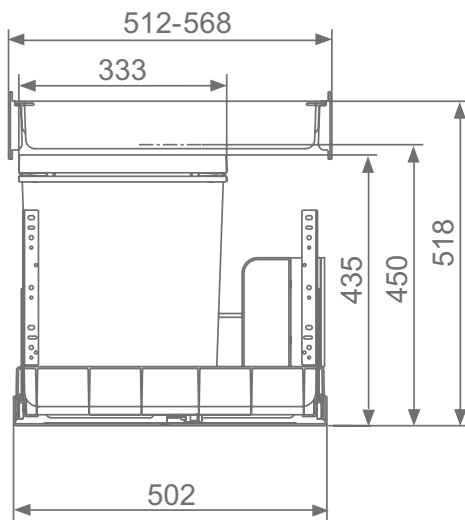

BOXX 55/60-R City

5069.11

MÜLLEX

A. & J. Stöckli AG
CH-8754 Netstal
Switzerland

+41 55 645 55 80
info@muelllex.ch
muelllex.ch

5069.11 msk/a