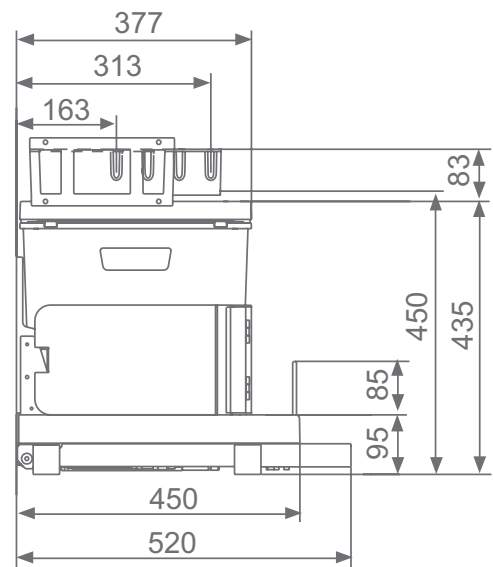

BOXX 55/60-R City

5069.11

MÜLLEX

A. & J. Stöckli AG
CH-8754 Netstal
Switzerland

+41 55 645 55 80
info@muelllex.ch
muelllex.ch

5069.11 msk/a