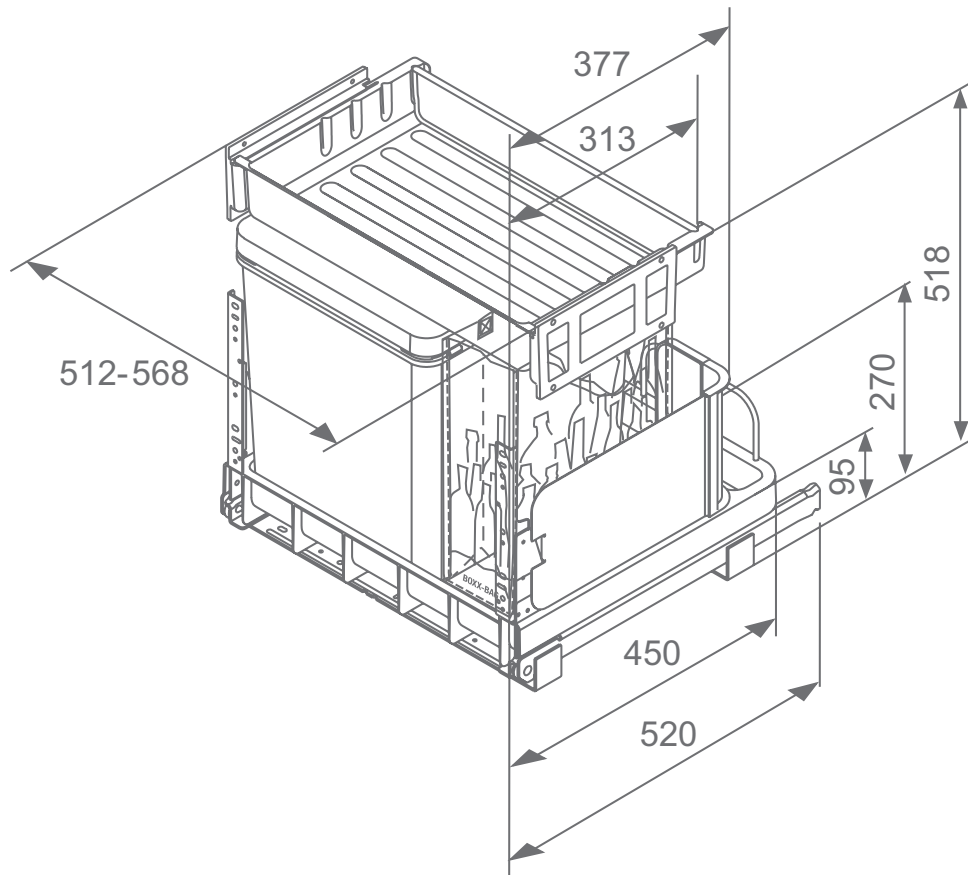

BOXX 55/60-R City

5069.11

MÜLLEX

A. & J. Stöckli AG
CH-8754 Netstal
Switzerland

+41 55 645 55 80
info@muelllex.ch
muelllex.ch

5069.11 msk/a