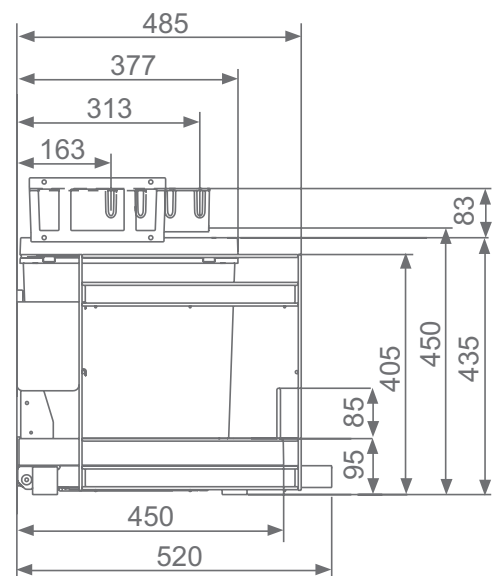

BOXX 40-R P

5029.03

MÜLLEX

A. & J. Stöckli AG
CH-8754 Netstal
Switzerland

+41 55 645 55 80
info@muelllex.ch
muelllex.ch