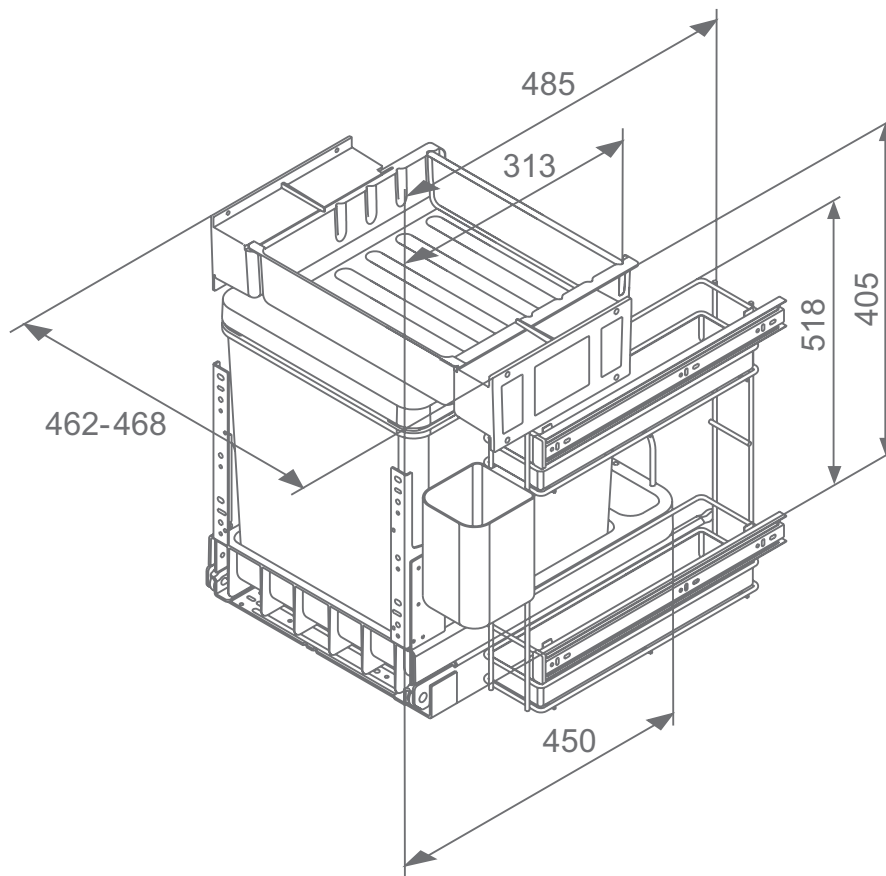

BOXX 40-R P

5029.03

MÜLLEX

A. & J. Stöckli AG
CH-8754 Netstal
Switzerland

+41 55 645 55 80
info@muelllex.ch
muelllex.ch