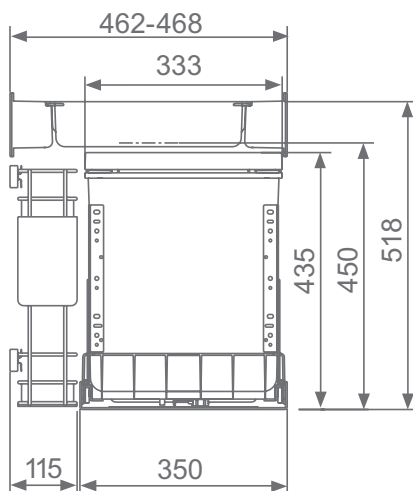

BOXX 40-R P

5029.03

MÜLLEX

A. & J. Stöckli AG
CH-8754 Netstal
Switzerland

+41 55 645 55 80
info@muelllex.ch
muelllex.ch