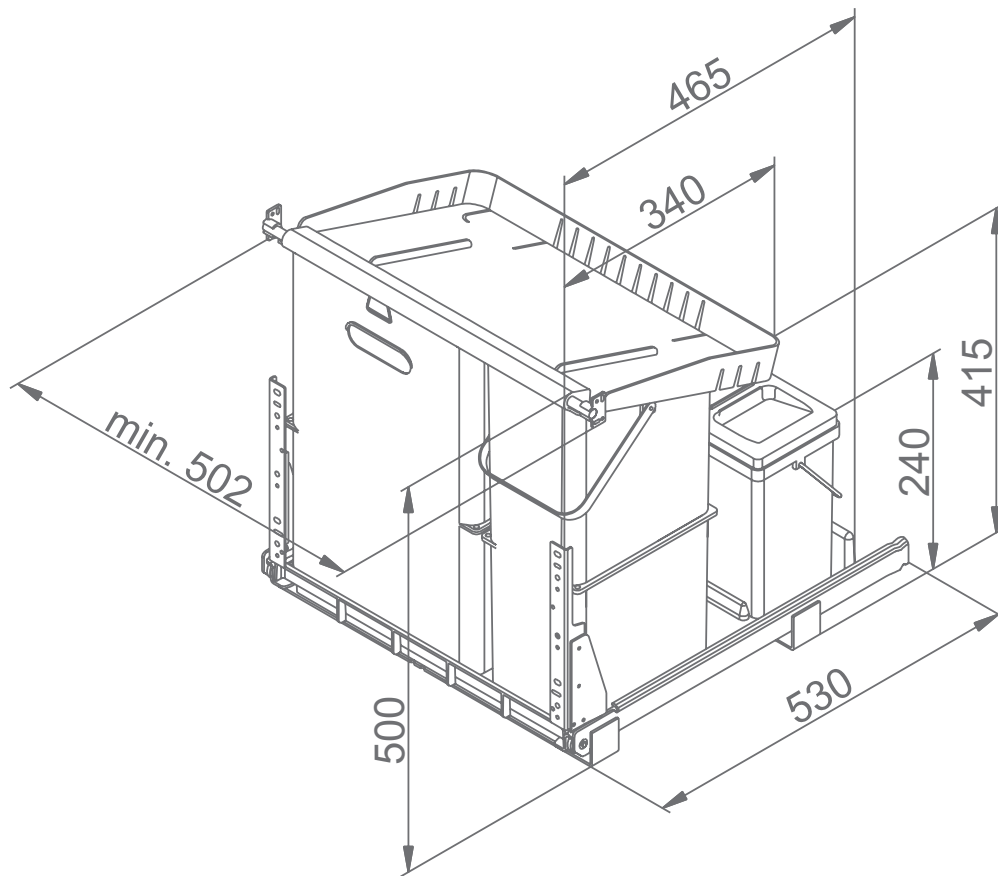

COMFORT 35/17/4/4

4950.52.992

MÜLLEX

A. & J. Stöckli AG
CH-8754 Netstal
Switzerland

+41 55 645 55 80
info@muelllex.ch
muelllex.ch

4950.52.992 msk/a