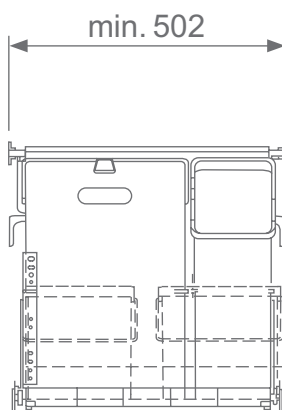

COMFORT 35/17/4/4

4950.52.992

MÜLLEX

A. & J. Stöckli AG
CH-8754 Netstal
Switzerland

+41 55 645 55 80
info@muelllex.ch
muelllex.ch

4950.52.992 msk/a