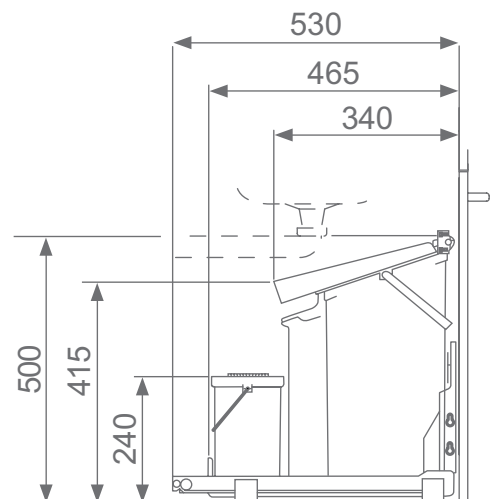

COMFORT 35/17/4/4

4950.52.992

MÜLLEX

A. & J. Stöckli AG
CH-8754 Netstal
Switzerland

+41 55 645 55 80
info@muelllex.ch
muelllex.ch

4950.52.992 msk/a