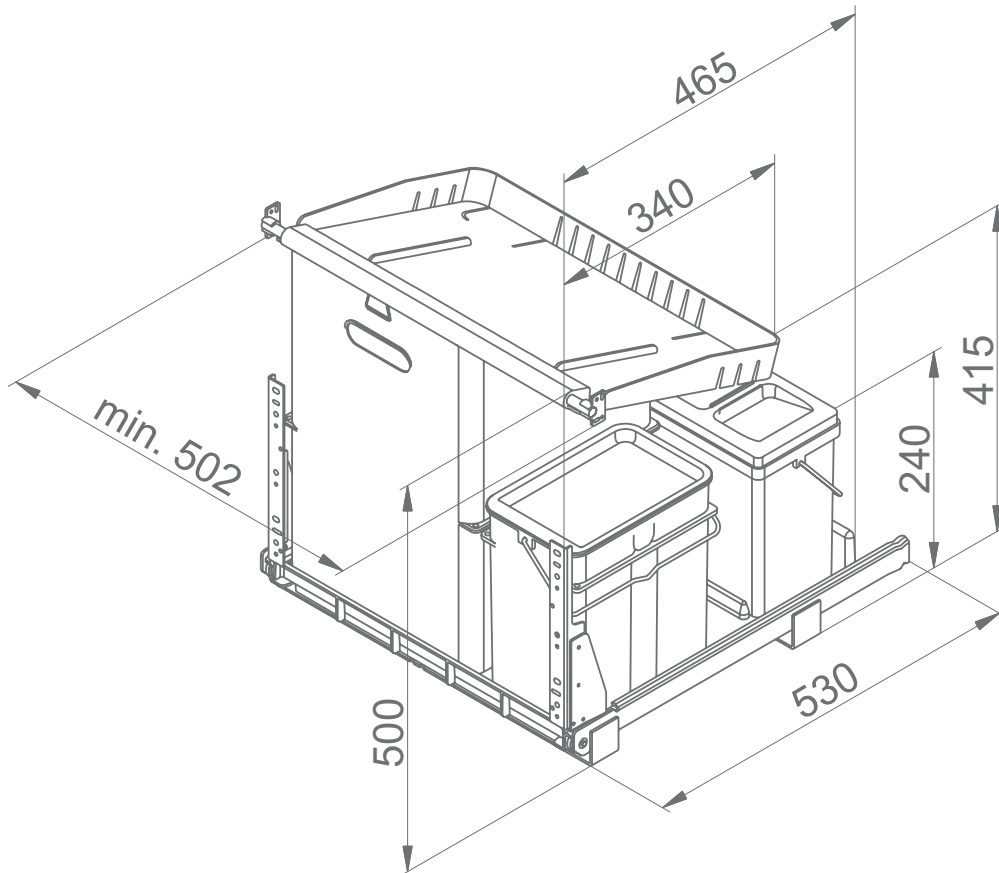

# COMFORT 35/5/4/4

4950.40.992

**MÜLLEX**

A. & J. Stöckli AG  
CH-8754 Netstal  
Switzerland

+41 55 645 55 80  
info@muelllex.ch  
muelllex.ch

4950.40.992 msk/a