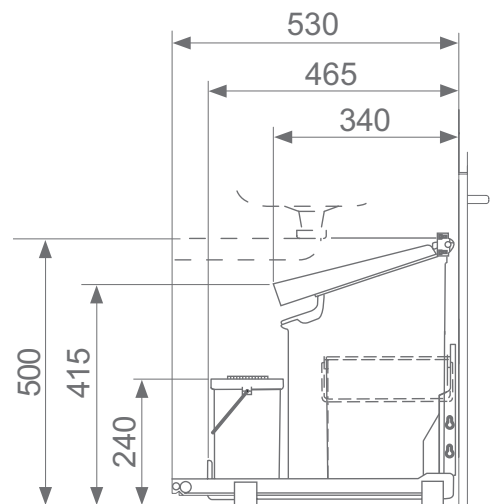

# COMFORT 35/5/4/4

4950.40.992

**MÜLLEX**

A. & J. Stöckli AG  
CH-8754 Netstal  
Switzerland

+41 55 645 55 80  
info@muelllex.ch  
muelllex.ch

4950.40.992 msk/a