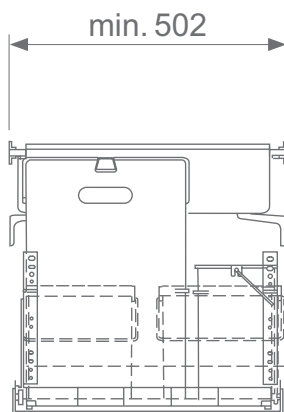

# COMFORT 35/5/4/4

4950.40.992

**MÜLLEX**

A. & J. Stöckli AG  
CH-8754 Netstal  
Switzerland

+41 55 645 55 80  
info@muelllex.ch  
muelllex.ch

4950.40.992 msk/a