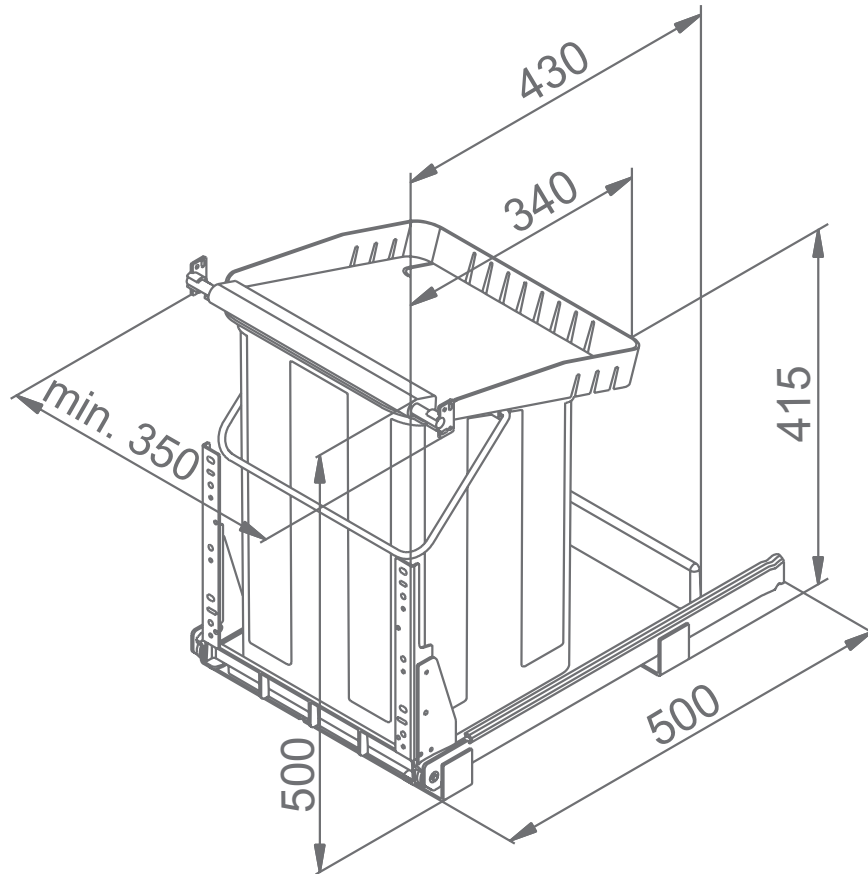

OEKONOM 35 A Safety

4946.35.992 A

MÜLLEX

A. & J. Stöckli AG
CH-8754 Netstal
Switzerland

+41 55 645 55 80
info@muelllex.ch
muelllex.ch

4946.35.992 A msk/a