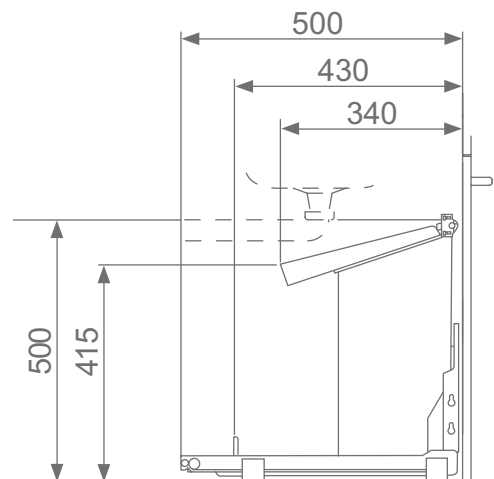

OEKONOM 35 A Safety

4946.35.992 A

MÜLLEX

A. & J. Stöckli AG
CH-8754 Netstal
Switzerland

+41 55 645 55 80
info@muelllex.ch
muelllex.ch

4946.35.992 A msk/a