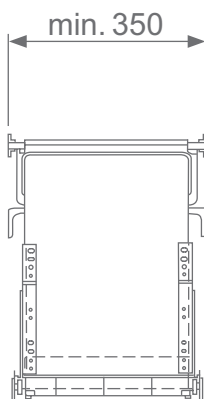

OEKONOM 35 A Safety

4946.35.992 A

MÜLLEX

A. & J. Stöckli AG
CH-8754 Netstal
Switzerland

+41 55 645 55 80
info@muelllex.ch
muelllex.ch

4946.35.992 A msk/a