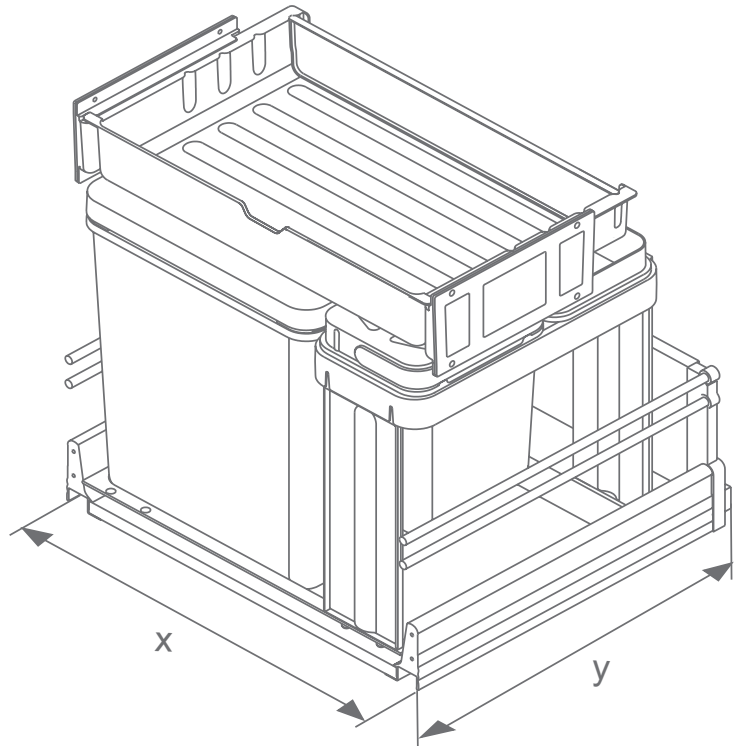

ZK BOXX 50/60 Bio

5155.00

x) Blum / Grass / Hettich

y) Schubladentiefe / Depth of drawer
Profondeur de tiroir / Profondità del cassetto