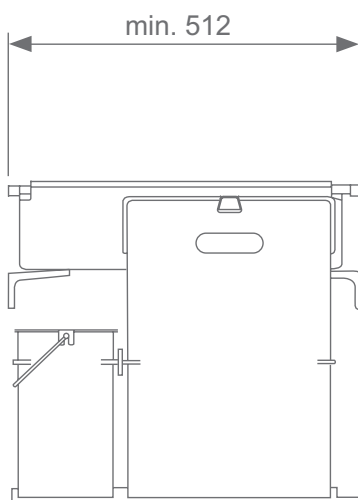

# COMPO 35/5

4930.40

**MÜLLEX**

A. & J. Stöckli AG  
CH-8754 Netstal  
Switzerland

+41 55 645 55 80  
info@muelllex.ch  
muelllex.ch

4930.40 msk/a