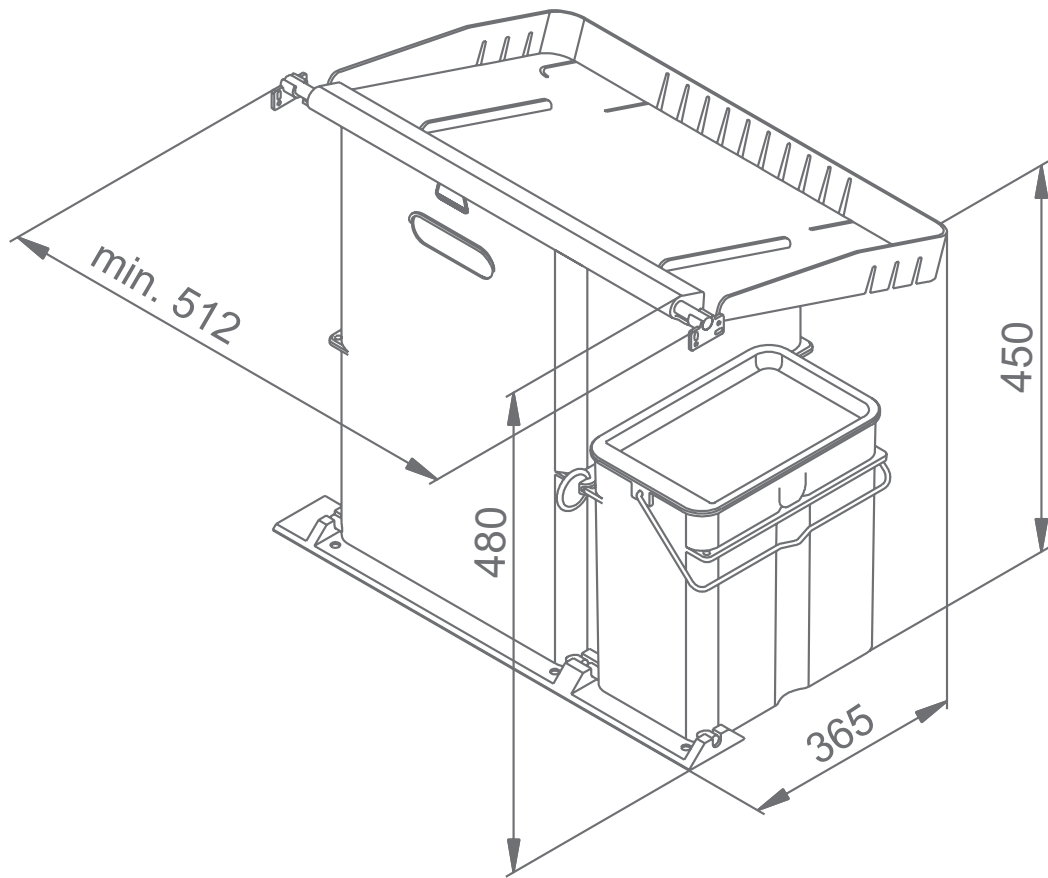

# COMPO 35/5

4930.40

**MÜLLEX**

A. & J. Stöckli AG  
CH-8754 Netstal  
Switzerland

+41 55 645 55 80  
info@muelllex.ch  
muelllex.ch

4930.40 msk/a