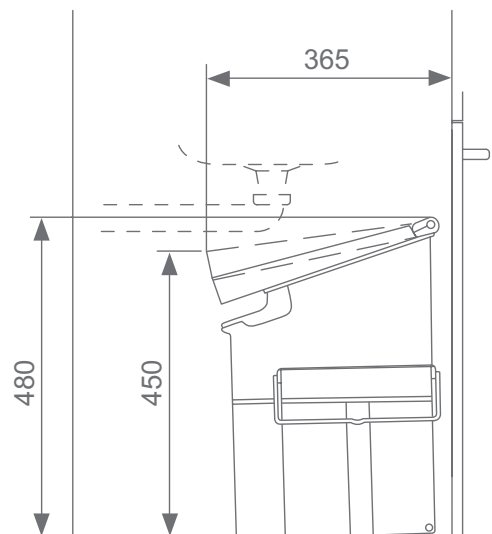

# COMPO 35/5

4930.40

**MÜLLEX**

A. & J. Stöckli AG  
CH-8754 Netstal  
Switzerland

+41 55 645 55 80  
info@muelllex.ch  
muelllex.ch

4930.40 msk/a