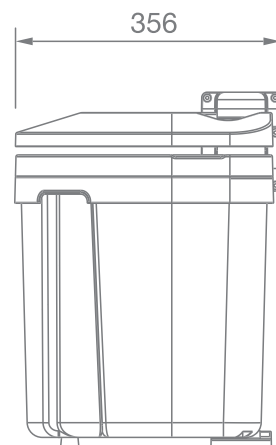

FLEXX

4915.35

MÜLLEX

A. & J. Stöckli AG
CH-8754 Netstal
Switzerland

+41 55 645 55 80
info@muelllex.ch
muelllex.ch

4915.35 msk/a