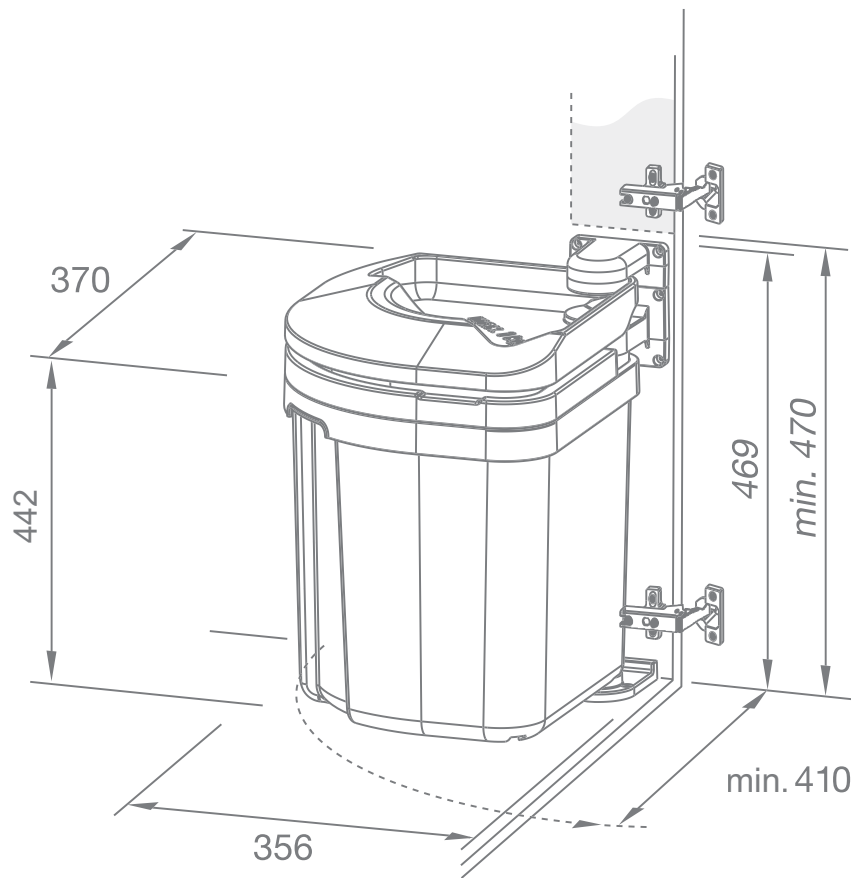

FLEXX

4915.35

MÜLLEX

A. & J. Stöckli AG
CH-8754 Netstal
Switzerland

+41 55 645 55 80
info@muelllex.ch
muelllex.ch

4915.35 msk/a