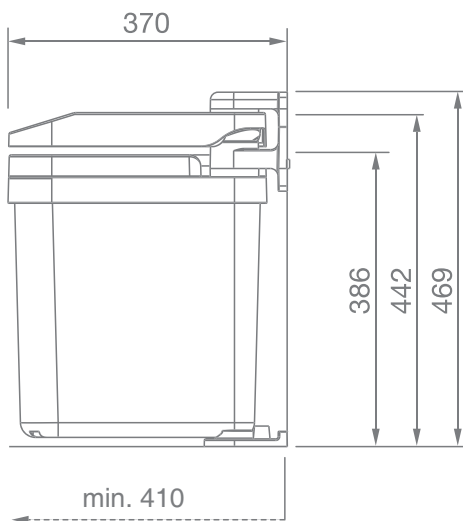

FLEXX

4915.35

MÜLLEX

A. & J. Stöckli AG
CH-8754 Netstal
Switzerland

+41 55 645 55 80
info@muelllex.ch
muelllex.ch

4915.35 msk/a