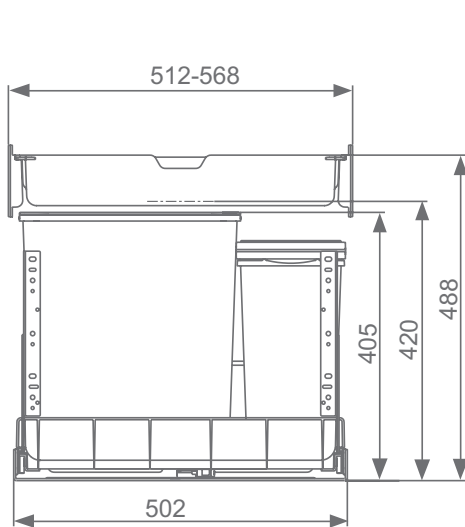

# EURO BOXX 55/60-R

5360.00

**MÜLLEX**

A. & J. Stöckli AG  
CH-8754 Netstal  
Switzerland

+41 55 645 55 80  
info@muelllex.ch  
muelllex.ch

5360.00 msk/a