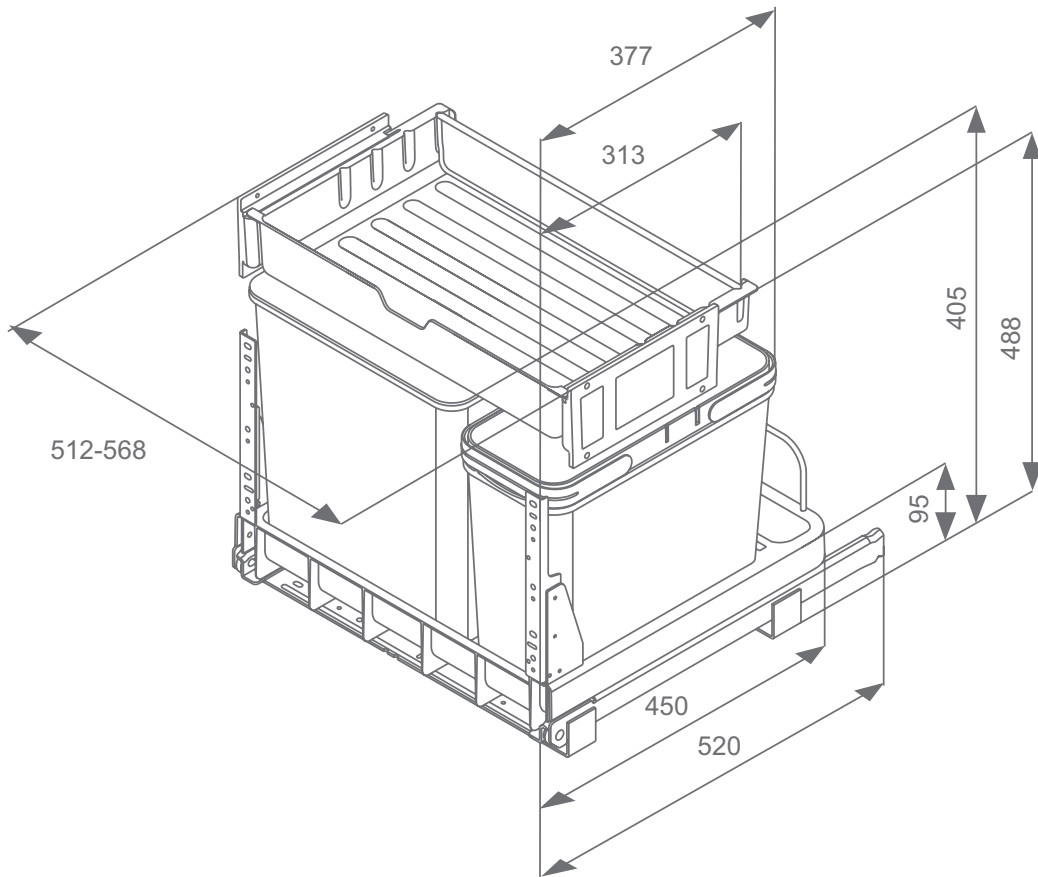

# EURO BOXX 55/60-R

5360.00

**MÜLLEX**

A. & J. Stöckli AG  
CH-8754 Netstal  
Switzerland

+41 55 645 55 80  
info@muelllex.ch  
muelllex.ch

5360.00 msk/a