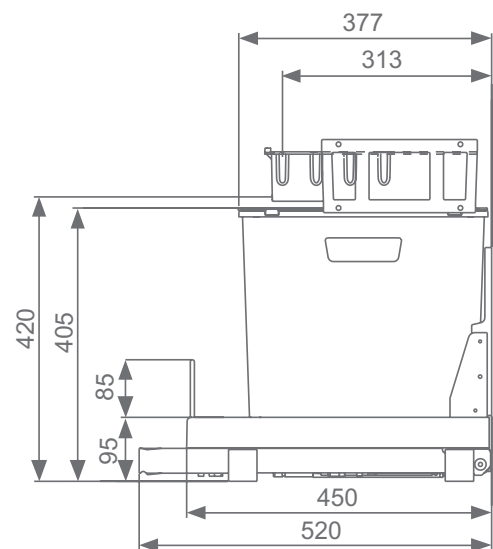

# EURO BOXX 55/60-R

5360.00

**MÜLLEX**

A. & J. Stöckli AG  
CH-8754 Netstal  
Switzerland

+41 55 645 55 80  
info@muelllex.ch  
muelllex.ch

5360.00 msk/a