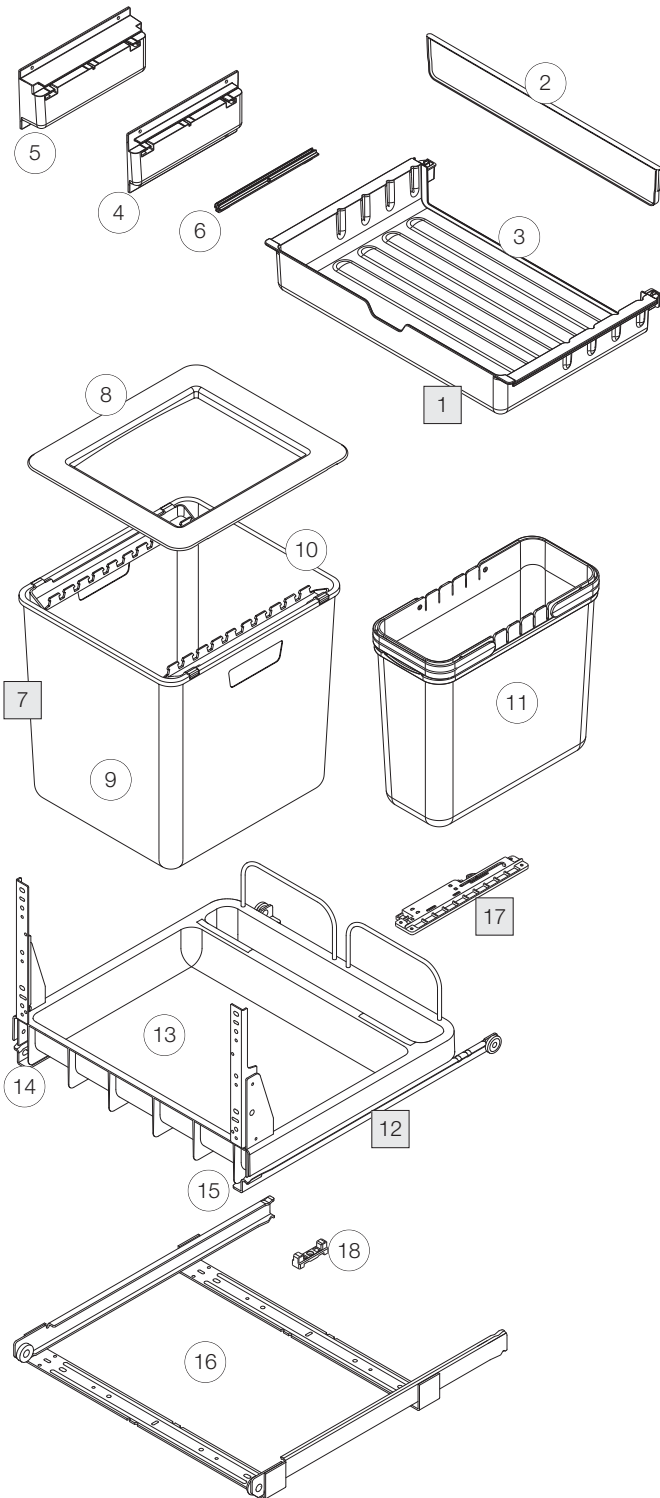

Ersatzteile mit Artikel-Nr.
Pièces détachées avec no. art.

■ komplette Komponenten
composantes complètes

○ Einzelteile
Éléments détachés

EURO-BOXX55/60-R

Art. Nr. 5360.00

- | | | |
|----|---------|---|
| 1 | 11933 | Ablage-Deckel breit, komplett
<i>Réceptacle-couvercle large, complet</i>
inkl./incl. Pos. 2 |
| 2 | 9718 | Ablage-Rückwand breit
<i>Paroi arrière de réceptacle large</i> |
| 3 | 11780 | Ablage-Deckel breit ohne Rückwand
<i>Réceptacle-couvercle large</i>
<i>sans paroi arrière</i> |
| 4 | 11782 | Adapter schmal, Paar (20 mm)
<i>Adaptateur étroit, paire (20 mm)</i> |
| 5 | 11783 | Adapter mittel, Paar (45 mm)
<i>Adaptateur moyen, paire (45 mm)</i> |
| 6 | 11745 | Schiene für BOXX-Adapter (Paar)
<i>Rail pour adaptateur BOXX (paire)</i> |
| 7 | 5300.01 | EURO-BOXX Behälter komplett
<i>Réceptacle complet pour EURO-BOXX</i>
inkl./incl. Pos. 8, 9 |
| 8 | 10705 | Abdeckrahmen tief zu EURO-BOXX
<i>Cadre de couverture profondeur</i>
<i>pour EURO-BOXX</i> |
| 9 | 5300.02 | EURO-BOXX Behälter mit Klappen
<i>Réceptacle EURO-BOXX avec clapets</i>
inkl./incl. Pos. 10 |
| 10 | 10706 | Klappen tief, Paar
<i>Clapets profonds, paire</i> |
| 11 | 5316.00 | Behälter 16-Liter
<i>Réceptacle 16 litre</i> |
| 12 | 10688 | Auszugsboden breit, komplett
<i>Fond extractible large, complet</i>
inkl./incl. Pos. 13, 14, 15, 16, 17 |
| 13 | 10560 | Auszugsboden breit
<i>Fond extractible large</i> |
| 14 | 10565 | Z-Profil + Frontwinkel links
<i>Profil-Z + équerre frontale gauche</i> |
| 15 | 10566 | Z-Profil + Frontwinkel rechts
<i>Profil-Z + équerre frontale droite</i> |
| 16 | 10564 | U-Profil mit Querstreben
<i>Profil-U avec contrefiches en croix</i> |
| 17 | 5049.90 | Dämpfer komplett für BOXX-R
<i>Amortisseur complet pour BOXX-R</i>
inkl./incl. Pos. 18 |
| 18 | 12117 | Spannplatte zu Dämpfer
<i>Plaque de tension pour amortisseur</i> |