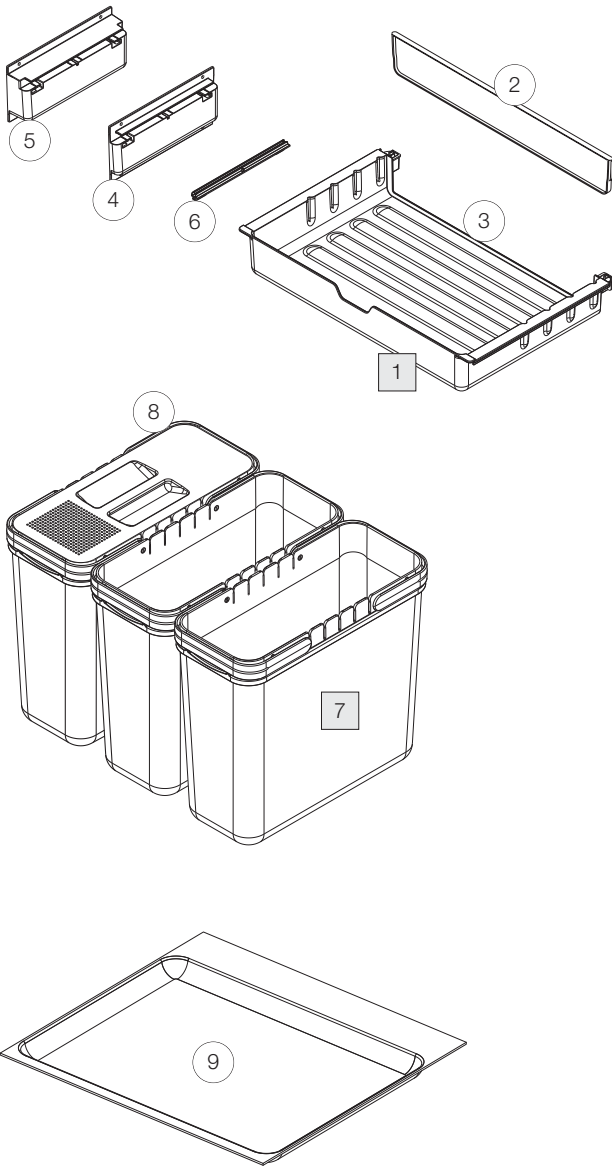

## ZK TRIOXX 3x16

Art. Nr. 5190.00

- 1 11933 Ablage-Deckel breit, komplett  
*Réceptacle-couvercle large, complet  
inkl./incl. Pos. 2*
- 2 9718 Ablage-Rückwand breit  
*Paroi arrière de réceptacle large*
- 3 11780 Ablage-Deckel breit ohne Rückwand  
*Réceptacle-couvercle large  
sans paroi arrière*
- 4 11782 Adapter schmal, Paar (20 mm)  
*Adaptateur étroit, paire (20 mm)*
- 5 11783 Adapter mittel, Paar (45 mm)  
*Adaptateur moyen, paire (45 mm)*
- 6 11745 Schiene für BOXX-Adapter (Paar)  
*Rail pour adaptateur BOXX (paire)*
- 7 5316.00 Behälter 16-Liter  
*Réceptacle 16 litre*
- 8 10952 Deckel zu Behälter 16-Liter  
*Couvercle pour réceptacle 16 litre*
- 9 passende Einlegeschalen von BLUM,  
GRASS und HETTICH, siehe Seite 6–8  
*Plaques à insérer adéquates de BLUM,  
GRASS und HETTICH, voir page 6–8*