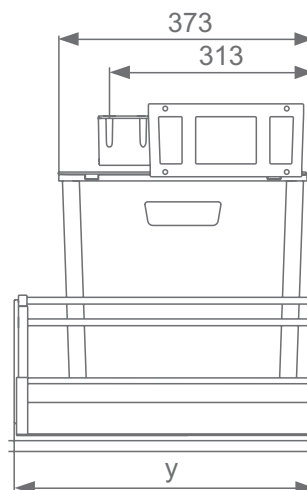

EURO ZK BOXX 55/60

5160.00

x) Blum / Grass / Hettich

y) Schubladentiefe / Depth of drawer
Profondeur de tiroir / Profondità del cassetto

MÜLLEX

A. & J. Stöckli AG
CH-8754 Netstal
Switzerland

+41 55 645 55 80
info@muellex.ch
muellex.ch