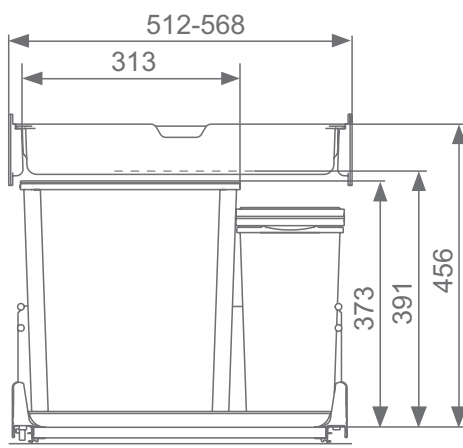

EURO ZK BOXX 55/60

5160.00

x) Blum / Grass / Hettich

y) Schubladentiefe / Depth of drawer
Profondeur de tiroir / Profondità del cassetto

MÜLLEX

A. & J. Stöckli AG
CH-8754 Netstal
Switzerland

+41 55 645 55 80
info@muellex.ch
muellex.ch