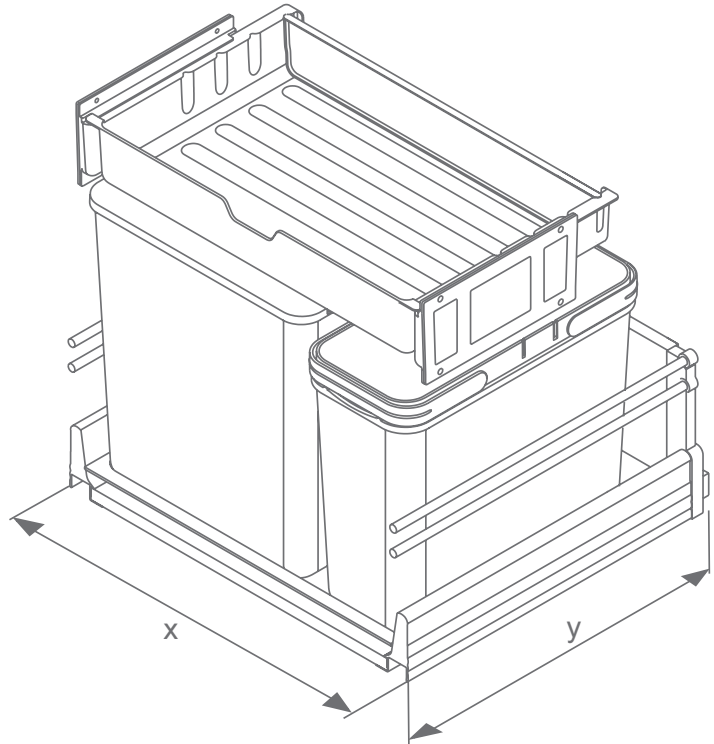

EURO ZK BOXX 55/60

5160.00

x) Blum / Grass / Hettich

y) Schubladentiefe / Depth of drawer
Profondeur de tiroir / Profondità del cassetto

MÜLLEX

A. & J. Stöckli AG
CH-8754 Netstal
Switzerland

+41 55 645 55 80
info@muellex.ch
muellex.ch