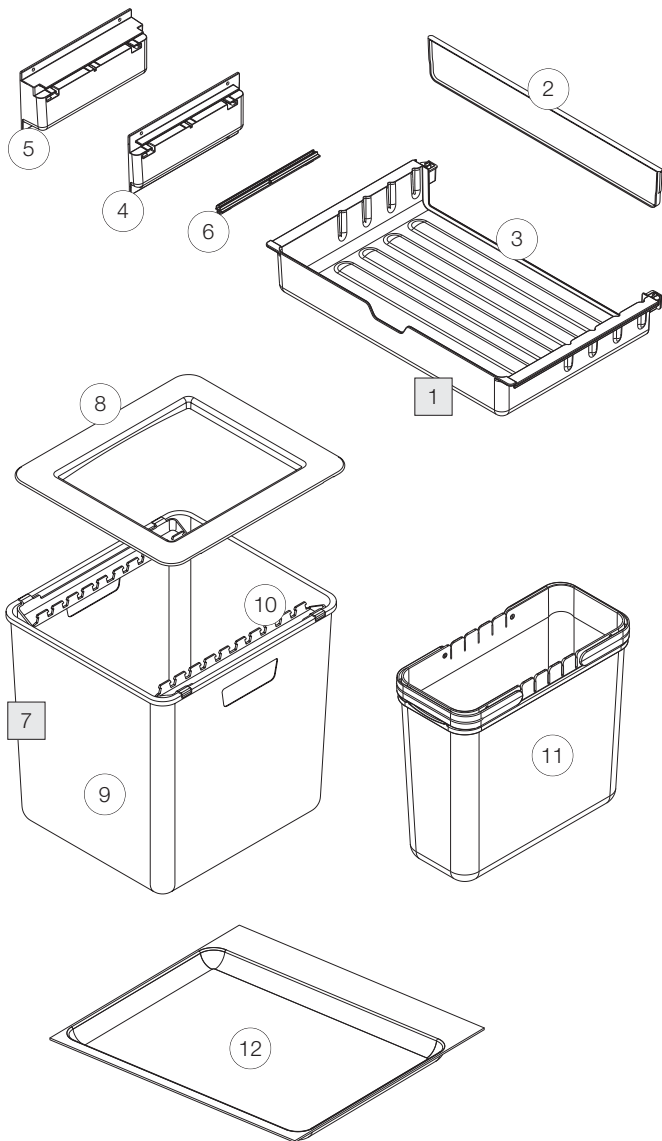

## EURO-ZK BOXX55/60

Art. Nr. 5160.00

- |    |         |  |
|----|---------|--|
| 1  | 11933   | Ablage-Deckel breit, komplett<br><i>Réceptacle-couvercle large, complet<br/>inkl./incl. Pos. 2</i>   |
| 2  | 9718    | Ablage-Rückwand breit<br><i>Paroi arrière de réceptacle large</i>  |
| 3  | 11780   | Ablage-Deckel breit ohne Rückwand<br><i>Réceptacle-couvercle large<br/>sans paroi arrière</i>  |
| 4  | 11782   | Adapter schmal, Paar (20 mm)<br><i>Adaptateur étroit, paire (20 mm)</i>  |
| 5  | 11783   | Adapter mittel, Paar (45 mm)<br><i>Adaptateur moyen, paire (45 mm)</i>   |
| 6  | 11745   | Schiene für BOXX-Adapter (Paar)<br><i>Rail pour adaptateur BOXX (paire)</i>  |
| 7  | 5300.01 | EURO-BOXX Behälter komplett<br><i>Réceptacle complet pour EURO-BOXX<br/>inkl./incl. Pos. 8, 9</i>  |
| 8  | 10705   | Abdeckrahmen tief zu EURO-BOXX<br><i>Cadre de couverture pour EURO-BOXX</i>  |
| 9  | 5300.02 | EURO-BOXX-Behälter mit Klappen<br><i>EURO-BOXX Réceptacle avec clapets<br/>inkl./incl. Pos. 10</i>   |
| 10 | 10706   | Klappen tief, Paar<br><i>Clapets profonds, paire</i>   |
| 11 | 5316.00 | Behälter 16-Liter<br><i>Réceptacle 16 litre</i>  |
| 12 |         | passende Einlegesohlen von BLUM,<br>GRASS und HETTICH, siehe Seite 6–8<br><i>Plaques à insérer adéquates de BLUM,<br/>GRASS und HETTICH, voir page 6–8</i> |