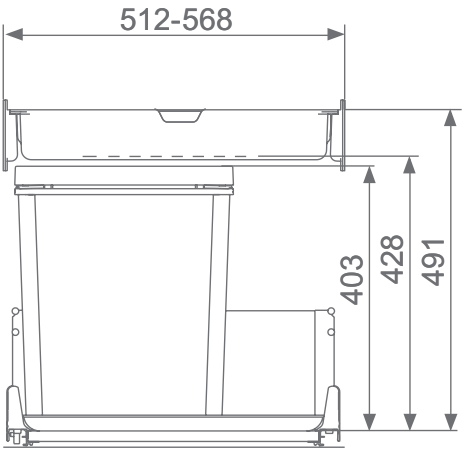

# ZK BOXX 50/60 City

5155.10

x) Blum / Grass / Hettich

y) Schubladentiefe / Depth of drawer  
Profondeur de tiroir / Profondità del cassetto

A. & J. Stöckli AG  
CH-8754 Netstal  
Switzerland

+41 55 645 55 80  
info@muelllex.ch  
muelllex.ch