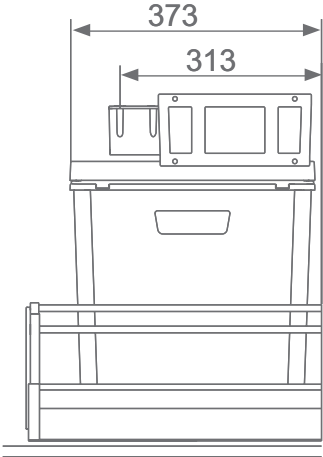

# ZK BOXX 50/60 City

5155.10

x) Blum / Grass / Hettich

y) Schubladentiefe / Depth of drawer  
Profondeur de tiroir / Profondità del cassetto

A. & J. Stöckli AG  
CH-8754 Netstal  
Switzerland

+41 55 645 55 80  
info@muelllex.ch  
muelllex.ch