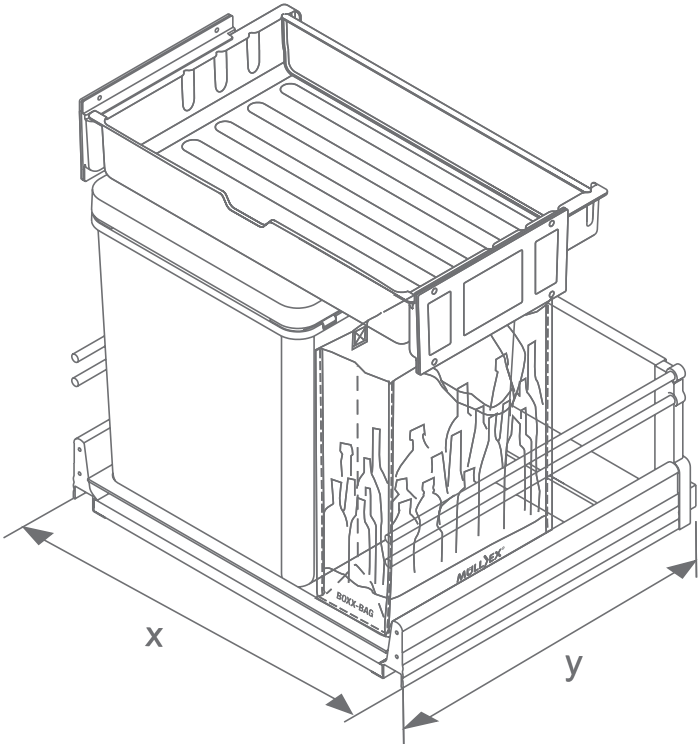

# ZK BOXX 50/60 City

5155.10

x) Blum / Grass / Hettich

y) Schubladentiefe / Depth of drawer  
Profondeur de tiroir / Profondità del cassetto

A. & J. Stöckli AG  
CH-8754 Netstal  
Switzerland

+41 55 645 55 80  
info@muelllex.ch  
muelllex.ch