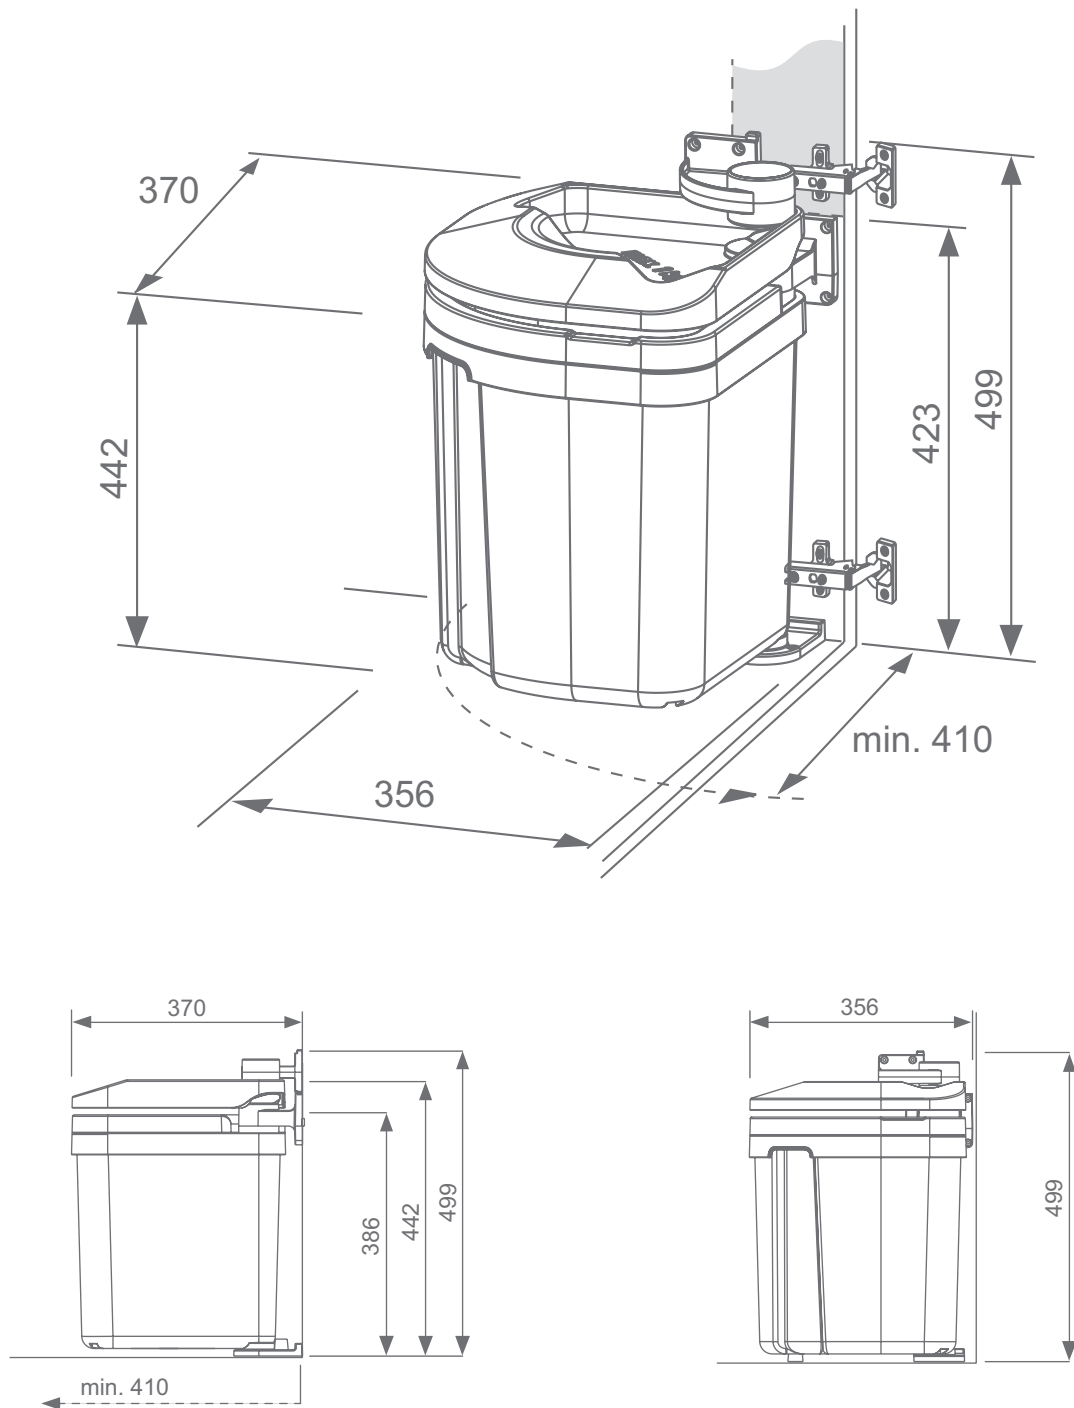

EURO FLEXX

4915.40

MÜLLEX

A. & J. Stöckli AG
CH-8754 Netstal
Switzerland

+41 55 645 55 80
info@muelllex.ch
muelllex.ch

4915.40 msk/a