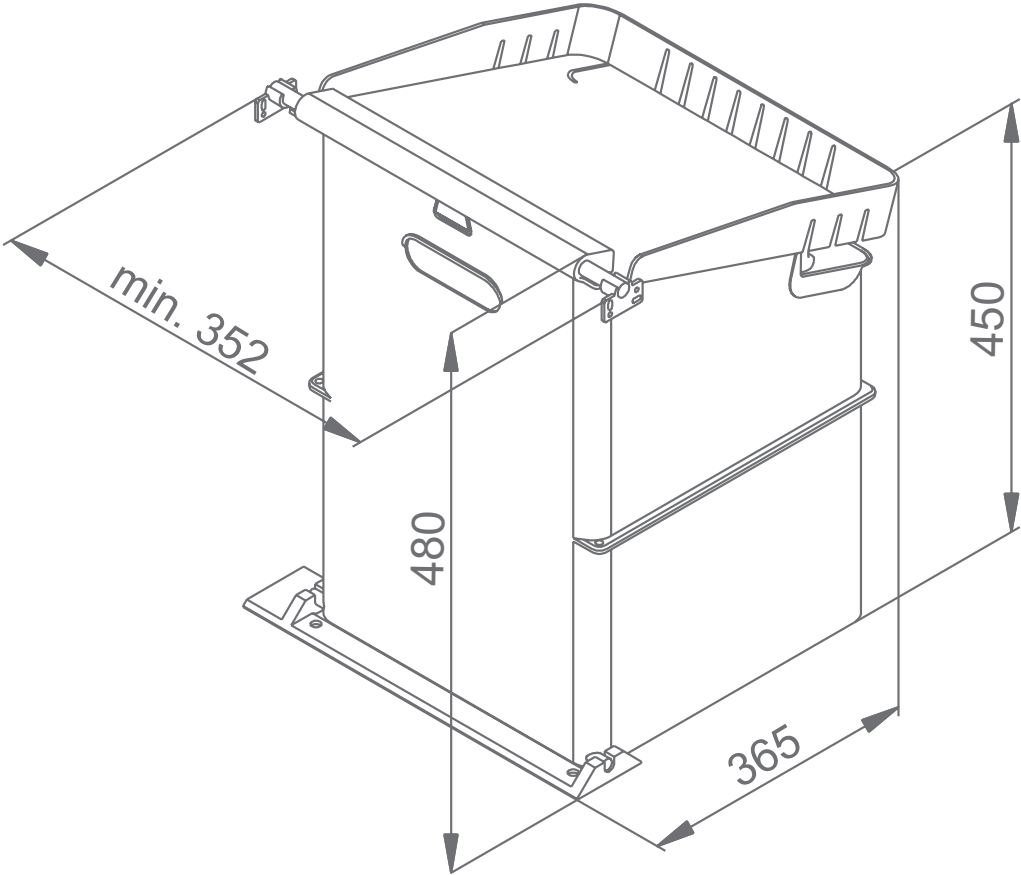

SINGLE 35

4910.35

A. & J. Stöckli AG
CH-8754 Netstal
Switzerland

+41 55 645 55 80
info@muelllex.ch
muelllex.ch

4910.35 msk/a