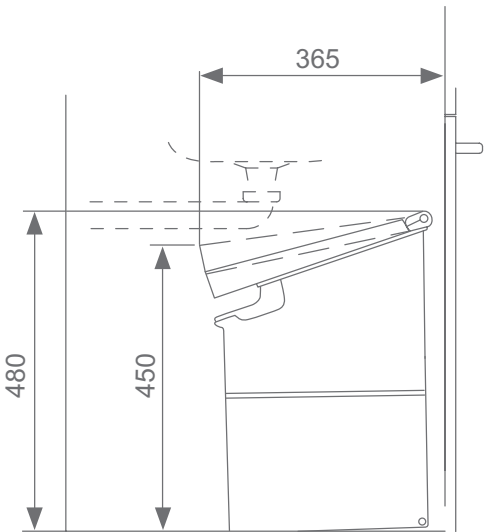

SINGLE 35

4910.35

A. & J. Stöckli AG
CH-8754 Netstal
Switzerland

+41 55 645 55 80
info@muelllex.ch
muelllex.ch

4910.35 msk/a