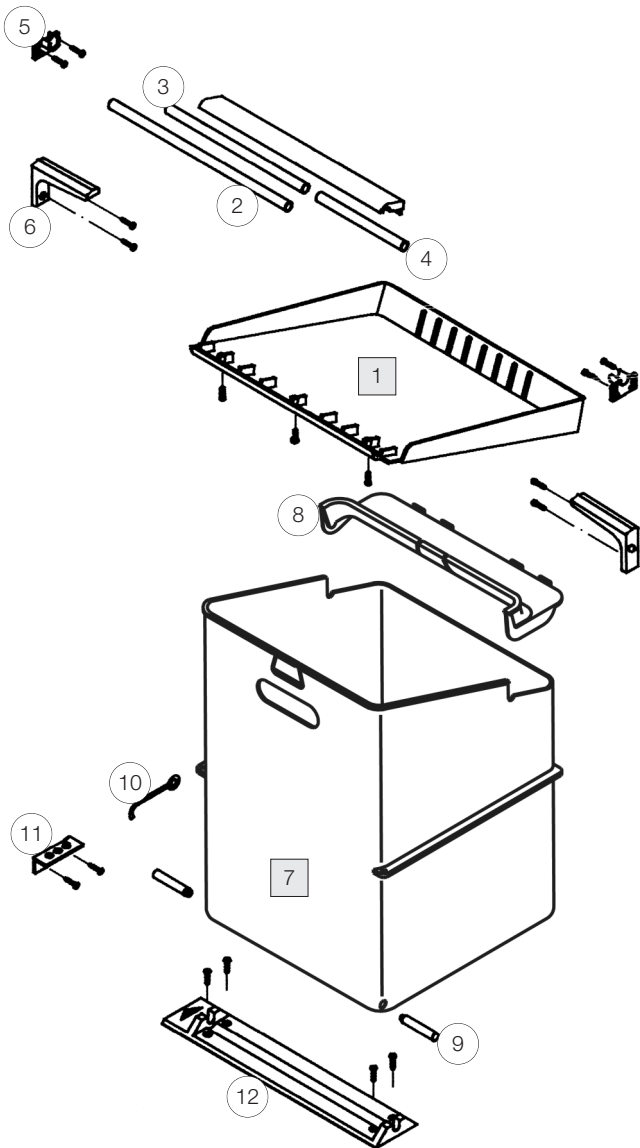

SINGLE 35

Art. Nr. 4910.35

1	8425	Deckel komplett zu SINGLE 35/COMPO 17/5 <i>Couvercle complet de SINGLE 35/COMPO 17/5</i> inkl./incl. Pos. 2, 3, 4
2	3342	Rohr 290 mm <i>Tube 290 mm</i>
3	3341	Rohr 225 mm <i>Tube 225 mm</i>
4	952	Rohr 140 mm <i>Tube 140 mm</i>
5	1151	Rohrlager <i>Porte-tringle</i>
6	1173	Stützwinkel <i>Equerre d'appui</i>
7	3565	Behälter 35 komplett <i>Poubelle 35 complet</i> inkl./incl. Pos. 8, 9
8	2490	Klappe zu Behälter 35 <i>Clapet pour conteneur 35</i>
9	2503	Lagerzapfen <i>Tourillon emboîtable</i>
10	512	Zughaken <i>Crochet de traction</i>
11	1152	Haltereichen <i>Barre d'accrochage</i>
12	2499	Lagerschiene Single 35 <i>Traverse de retenue Single 35</i>